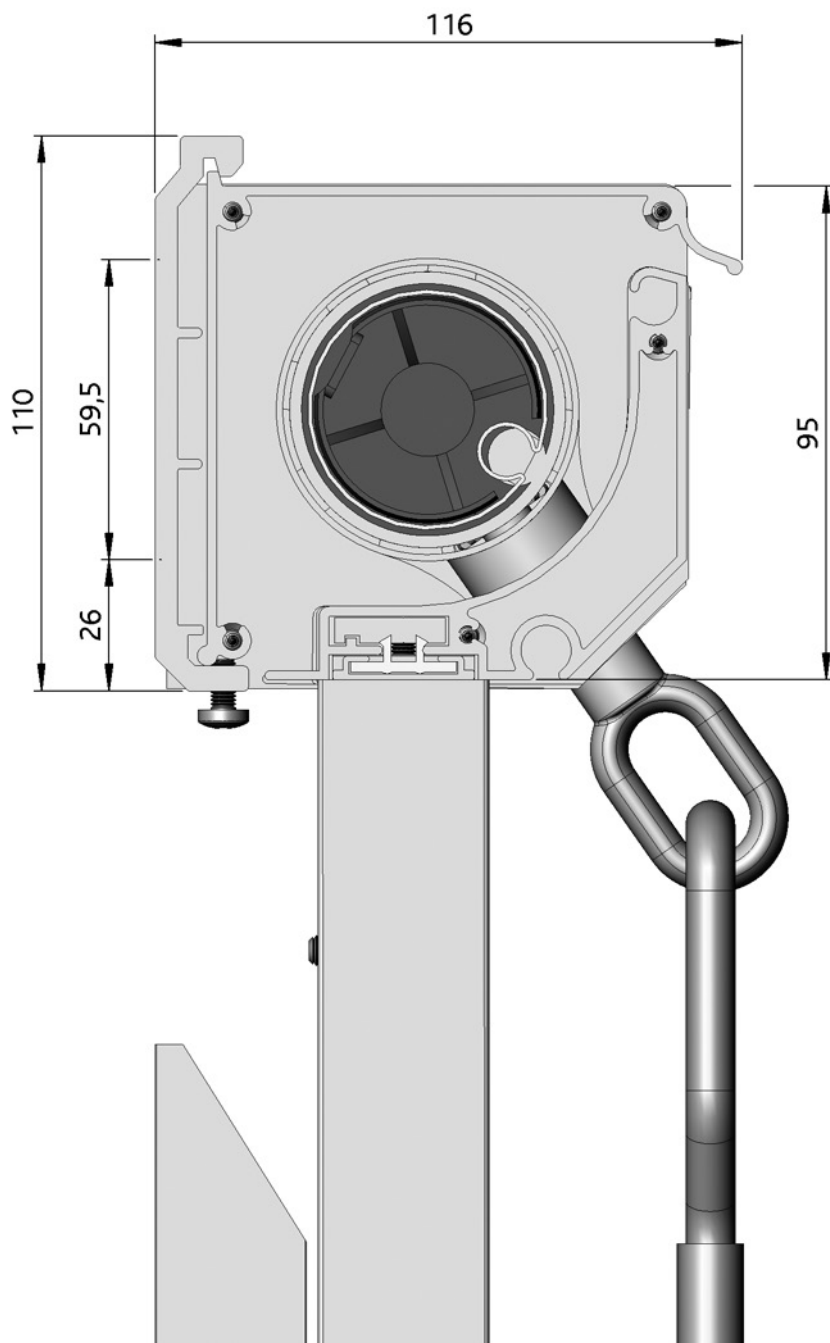

Uitvalschermbestanden Vista Elégance® 95 schuin

4

Uitvalscherf Vista Elégance® 95 schuin

4

Uitvalschermb Vista Elégance® 95 schuin

Artikelnummer	Omschrijving	Uitvoering	Lengte in m ¹ Verp. eenh.
---------------	--------------	------------	---

4452 081-000	RVS zelftapper verzonken kop/kruiskop 3,9 x 16 mm (voor bevestiging zijplaat aan bovenkap)		100
--------------	---	--	-----

Voor bevestiging aan kap techn.zilver:

4452 080-000	RVS zelftapper verzonken kop/kruiskop 4,2 x 16 mm		100
--------------	---	--	-----