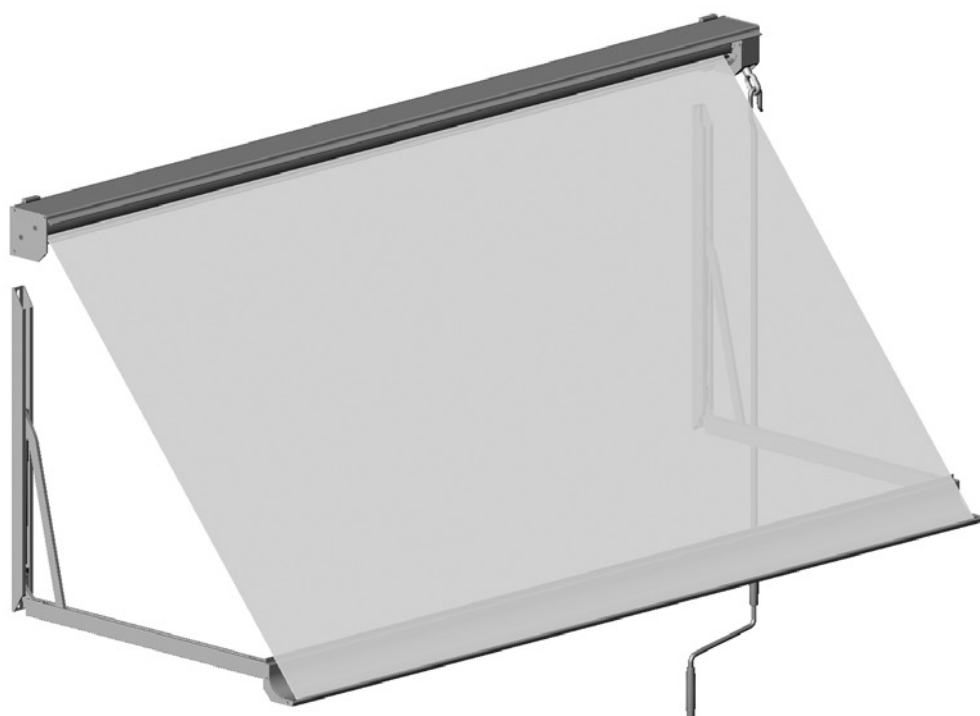

Uitvalschermbestanden Vista Elégance® 95 schuin

4

Uitvalscherf Vista Elégance® 95 schuin

4

Uitvalschermb Vista Elégance® 95 schuin

Artikelnummer	Omschrijving	Uitvoering	Lengte in m ¹ Verp. eenh.
---------------	--------------	------------	---

4410 443-090	Alu zijplaat Elégance 95 schuin, met 3 gaten	onbewerkt	
4410 443-001	Idem	techn.zilver	
4410 443-901	Idem	RAL 9001 crème	

Bij gebruik van voorlijst-opvulstuk:

4410 445-090	Alu zijplaat Elégance 95 schuin, met 5 gaten	onbewerkt	
4410 445-001	Idem	techn.zilver	
4410 445-006	Idem	RAL 9010 wit	
4410 445-901	Idem	RAL 9001 crème	

4452 081-000	RVS zelftapper verzonken kop/kruiskop 3,9 x 16 mm (voor bevestiging zijplaat aan bovenkap)		100
--------------	---	--	-----

Voor bevestiging aan kap techn.zilver:

4452 080-000	RVS zelftapper verzonken kop/kruiskop 4,2 x 16 mm		100
--------------	---	--	-----