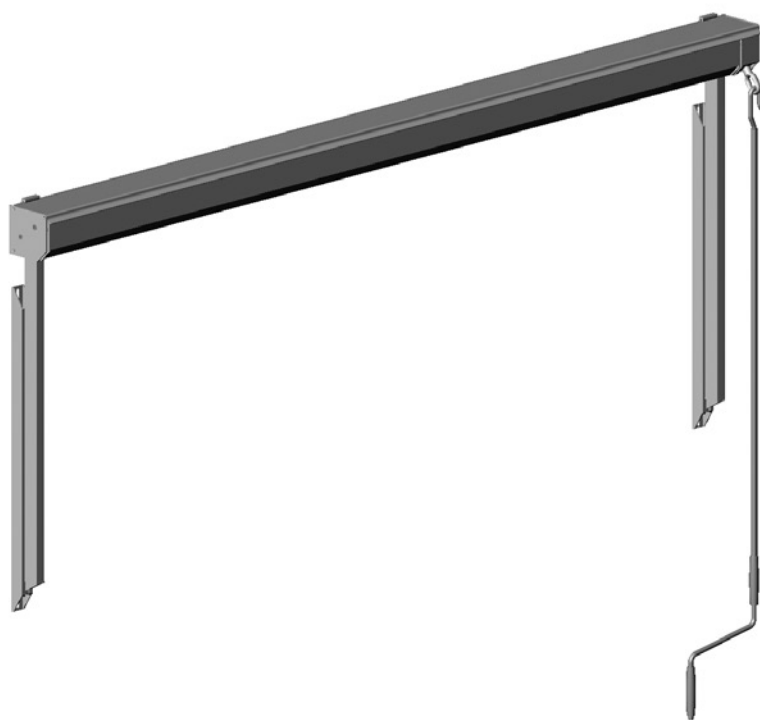

Uitvalschermbestanden Vista Elégance® 95 schuin

4

Uitvalscherf Vista Elégance® 95 schuin

4

Uitvalschermb Vista Elégance® 95 schuin

Artikelnummer	Omschrijving	Uitvoering	Lengte in m ¹ Verp. eenh.
---------------	--------------	------------	---

4410 443-090	Alu zijplaat Elégance 95 schuin, met 3 gaten	onbewerkt	
4410 443-001	Idem	techn.zilver	
4410 443-901	Idem	RAL 9001 crème	

Bij gebruik van voorlijst-opvulstuk:

4410 445-090	Alu zijplaat Elégance 95 schuin, met 5 gaten	onbewerkt	
4410 445-001	Idem	techn.zilver	
4410 445-006	Idem	RAL 9010 wit	
4410 445-901	Idem	RAL 9001 crème	

4452 081-000	RVS zelftapper verzonken kop/kruiskop 3,9 x 16 mm (voor bevestiging zijplaat aan bovenkap)		100
--------------	---	--	-----

Voor bevestiging aan kap techn.zilver:

4452 080-000	RVS zelftapper verzonken kop/kruiskop 4,2 x 16 mm		100
--------------	---	--	-----