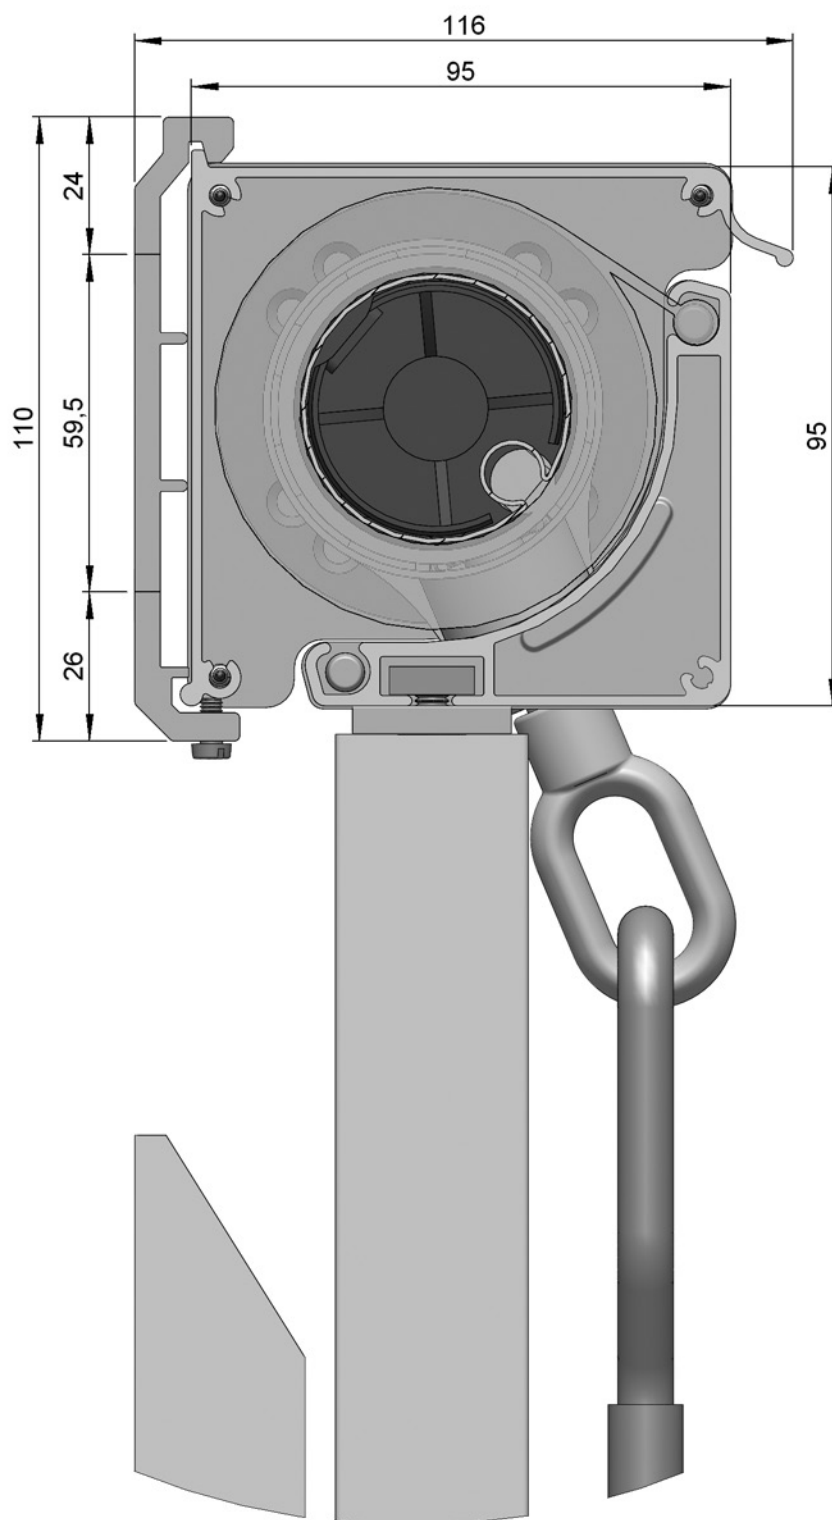

# Uitvalschermb Vista Elégance® 95 recht en speciaal

Artikelnummer	Omschrijving	Uitvoering	Lengte in m <sup>1</sup> Verp. eenh.
	4465 060-090	Alu kapsteen Elégance 95 recht, links	onbewerkt
	4465 061-090	Idem, rechts	onbewerkt
	4465 060-001	Alu kapsteen Elégance 95 recht, links	techn.zilver
	4465 061-001	Idem, rechts	techn.zilver
	4465 060-006	Alu kapsteen Elégance 95 recht, links	RAL 9010 wit
	4465 061-006	Idem, rechts	RAL 9010 wit
	4465 060-901	Alu kapsteen Elégance 95 recht, links	RAL 9001 crème
	4465 061-901	Idem, rechts	RAL 9001 crème
	4465 070-090	Alu kapsteen Elégance 95 recht met uitsparing voor voorlijst, links	onbewerkt
	4465 072-090	Idem, rechts	onbewerkt
	4465 070-001	Alu kapsteen Elégance 95 recht met uitsparing voor voorlijst, links	techn.zilver
	4465 072-001	Idem, rechts	techn.zilver
	4465 070-006	Alu kapsteen Elégance 95 recht met uitsparing voor voorlijst, links	RAL 9010 wit
	4465 072-006	Idem, rechts	RAL 9010 wit
	4465 070-901	Alu kapsteen Elégance 95 recht met uitsparing voor voorlijst, links	RAL 9001 crème
	4465 072-901	Idem, rechts	RAL 9001 crème
	4452 055-001	Alu lagerblok 95, met plaatje, zonder schroeven	techn.zilver 10
	4452 055-006	Alu lagerblok 95, met plaatje en schroeven	RAL 9010 wit
	4452 055-901	Alu lagerblok 95, met plaatje en schroeven	RAL 9001 crème
	4000 270-000	RVS schroef cilinderkop/kruiskop M 6 x 12 (voor bevestiging lagerblok- plaatje en kap op alu lagerblok)	100
	4000 158-000	RVS schroef verzonken kop/kruiskop M 6 x 18 (voor bevestiging van lagerblok aan kapsteen)	100
	4460 017-000	Precisielager met stofafdichting, asgat 15 mm (bestemd voor alu lagerblok)	10
	4460 020-080	Kunststof aanpassingsbusje 15 naar 12 mm (bestemd voor precisielager)	100