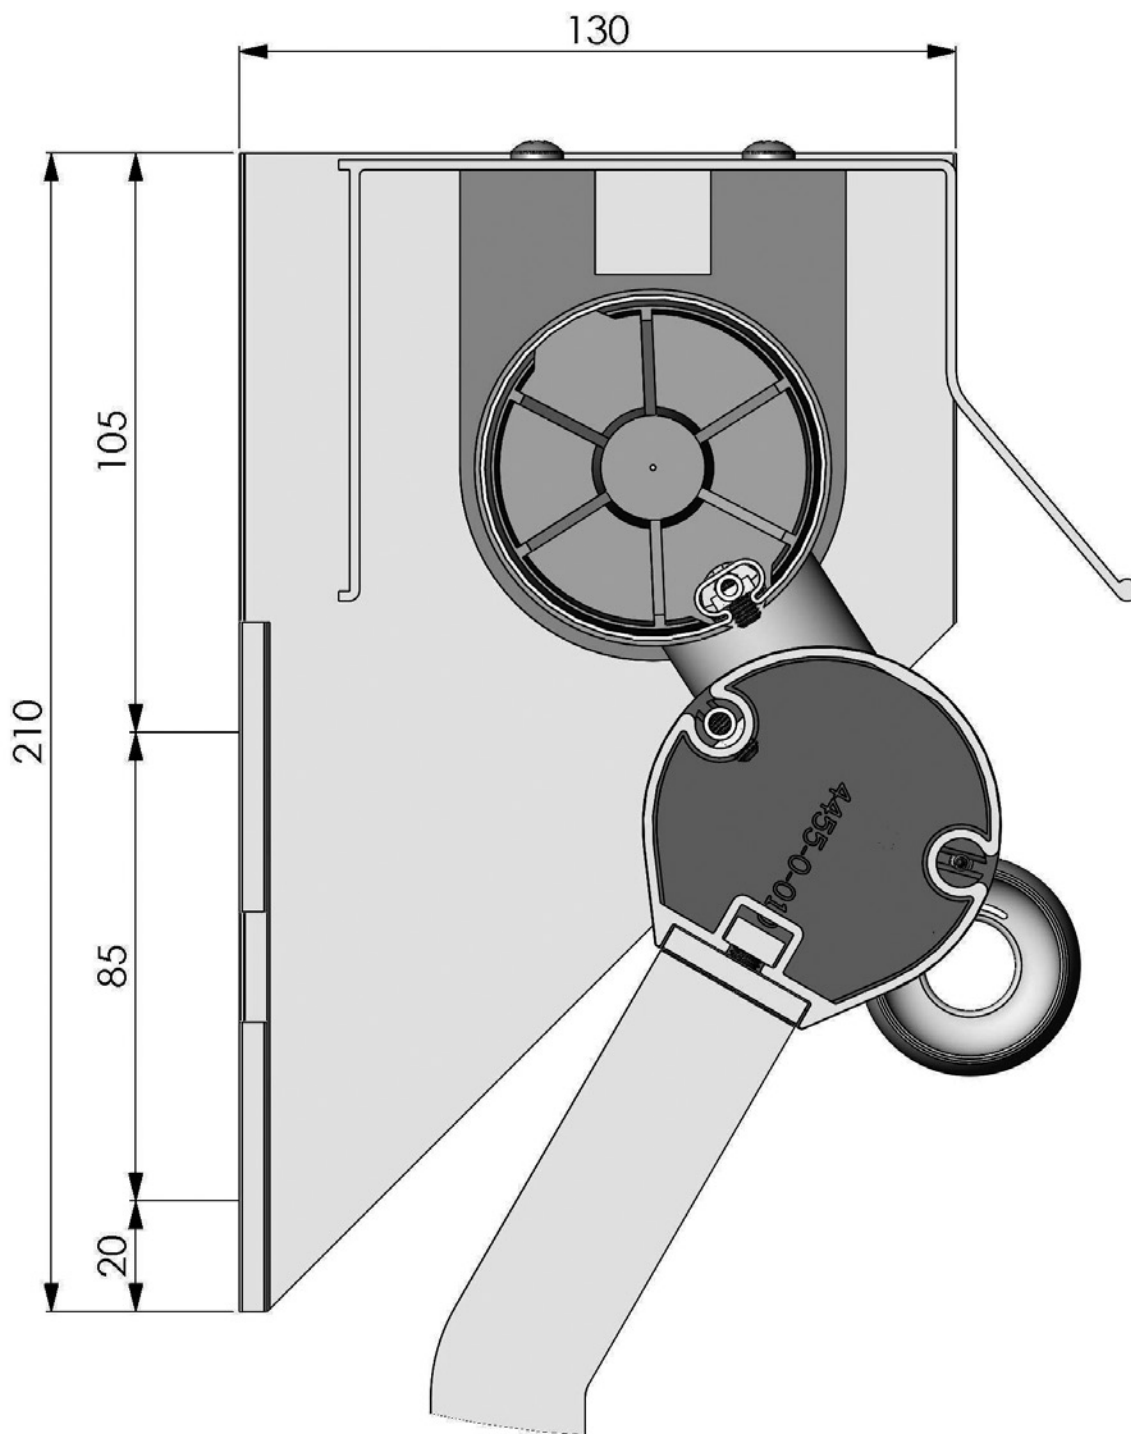

Uitvalschermb Vista Comfort 65/110

4

Uitvalscherp Vista Comfort 65/110

4

Uitvalschermb Vista Comfort 65/110

| | Artikelnummer | Omschrijving | Uitvoering | Lengte in m ¹ Verp. eenh. |
|---|---------------|---|--------------|---|
|  | 4465 020-090 | Alu kapsteun voor kap /110, links | onbewerkt | |
| | 4465 022-090 | Idem, rechts | onbewerkt | |
|  | 4465 020-001 | Alu kapsteun voor kap /110, links | techn.zilver | |
| | 4465 022-001 | Idem, rechts | techn.zilver | |
|  | 4460 026-080 | Kunststof lagerblok voor kap Comfort/110, 22,5° en 45°, asgat 12 mm | | 25 |
|  | 4210 042-000 | RVS zelftapper cilinderkop/kruiskop 4,8 x 15 mm (voor bevestiging kap aan kunststof lagerblok) | | 100 |
|  | 4000 281-000 | RVS moer M 6 (voor kunststof lagerblok) | | 100 |
|  | 4460 008-001 | Alu lagerblok voor kap 110, met plaatje, zonder schroeven | techn.zilver | 10 |
|  | 4000 270-000 | RVS schroef cilinderkop/kruiskop M 6 x 12 (voor bevestiging lagerblok- plaatje en kap op alu lagerblok) | | 100 |
|  | 4000 158-000 | RVS schroef verzonken kop/kruiskop M 6 x 18 (voor bevestiging van lagerblok aan kapsteun) | | 100 |
|  | 4460 017-000 | Precisielager met stofafdichting, asgat 15 mm (bestemd voor alu lagerblok) | | 10 |
|  | 4460 020-080 | Kunststof aanpassingsbusje 15 naar 12 mm (bestemd voor precisielager) | | 100 |
|  | 4460 014-080 | Kunststof patentlager, asgat 12 mm (bestemd voor alu lagerblok) | | 100 |
|  | 4460 016-080 | Kunststof vierkant lager, asgat 12 mm (bestemd voor alu lagerblok) | | 25 |

= Artikel wordt uitverkocht. Speciale bestelling eventueel mogelijk.

Uitvalscherp Vista Comfort 65/110

| Artikelnummer | Omschrijving | Uitvoering | Lengte in m ¹ Verp. eenh. |
|---------------|--------------|------------|---|
|---------------|--------------|------------|---|