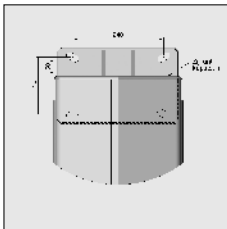

Alu staander lengte 2,7 mtr. wordt indien uitverkocht vervangen door lengte 4,0 mtr. (4216203-006) die ook bij de Twins Piazzola/Solidare wordt toegepast.

| | | | |
|--------------|-----------------------|--------------|-----|
| 4216 047-006 | Alu staander met voet | RAL 9010 wit | 2,7 |
|--------------|-----------------------|--------------|-----|