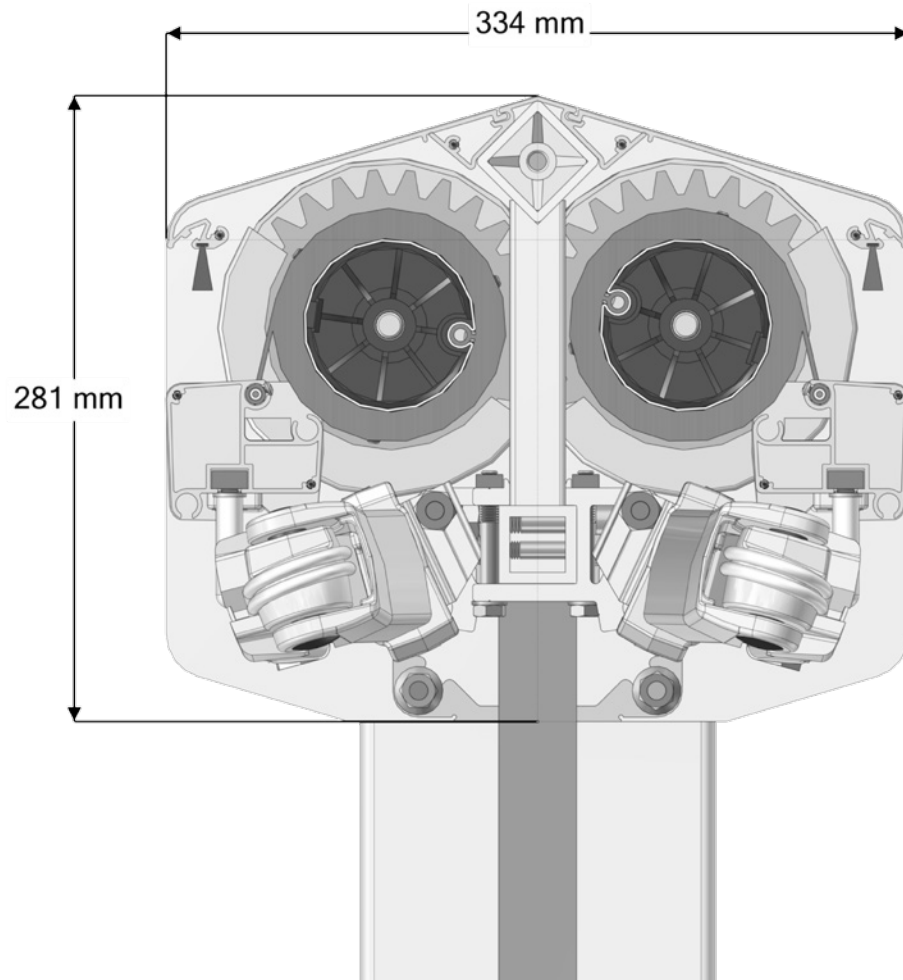

= Artikel wordt uitverkocht. Speciale bestelling eventueel mogelijk.

Vrijstaande zonwering Twins®

3

Vrijstaande zonwering Twins®

| Artikelnummer | Omschrijving | Uitvoering | Lengte in m ¹ Verp. eenh. |
|---------------|--------------|------------|---|
|---------------|--------------|------------|---|

| | | | |
|--------------|--|--------------|--|
| 4216 190-006 | Zijplaten-pakket voor Twins bestaande uit: - 2 st. alu zijplaat - 1 st. tandwielsysteem incl. bescherming - 2 st. lagerpen + lagerproppen - diverse bevestigingsmaterialen | RAL 9010 wit | |
|--------------|--|--------------|--|

Alu staander lengte 2,7 mtr. wordt indien uitverkocht vervangen door lengte 4,0 mtr. (4216203-006) die ook bij de Twins Piazzola/Solidare wordt toegepast.

| | | | |
|--------------|-----------------------|--------------|-----|
| 4216 047-006 | Alu staander met voet | RAL 9010 wit | 2,7 |
|--------------|-----------------------|--------------|-----|

NB.: De betonnen voet moet minimaal 140 x 70 x 40 cm (lxbxh) zijn.

| | | | |
|----------------|-------------------------------------|--------------|-----|
| 6295 818-006 # | Alu staander 160 x 40 mm voor Twins | RAL 9010 wit | 5,4 |
|----------------|-------------------------------------|--------------|-----|