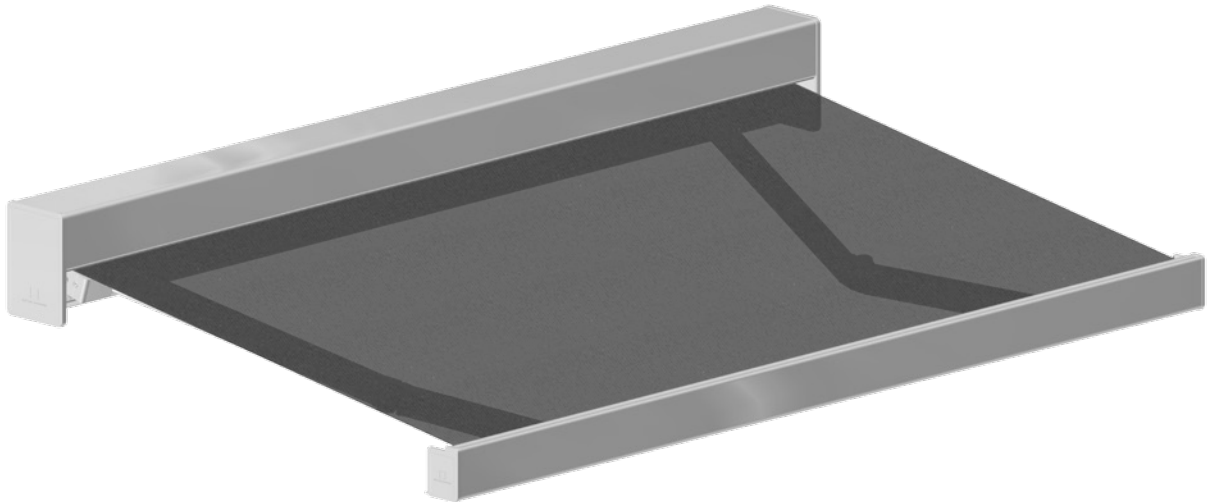

Knikarmscherm 2-buis cassette Jan des Bouvrie®

3

Knikarmscherm 2-buis cassette Jan des Bouvrie®

3

Knikarmscherm 2-buis cassette Jan des Bouvrie®

Artikelnummer	Omschrijving	Uitvoering	Lengte in m ¹ Verp. eenh.
	4211 424-000 Alu muursteen JdB 95 mm breed	onbewerkt	
	4211 424-006 Idem	RAL 9010 wit	
	4211 424-755 Idem (* = structuurlak)	RAL 7016 antraciet*	
	4211 424-900 Idem (* = structuurlak)	RAL 9005 zwart*	
	4211 420-000 Alu muursteen JdB 195 mm breed	onbewerkt	
	4211 420-006 Idem	RAL 9010 wit	
	4211 420-755 Idem (* = structuurlak)	RAL 7016 antraciet*	
	4211 420-900 Idem (* = structuurlak)	RAL 9005 zwart*	
	4211 421-006 Alu muursteen JdB 500 mm breed	RAL 9010 wit	
	4211 421-755 Idem (* = structuurlak)	RAL 7016 antraciet*	
	4211 426-000 RVS klemstrip voor muursteunen	onbewerkt	
	4211 426-006 Idem	RAL 9010 wit	
	4211 426-755 Idem (* = structuurlak)	RAL 7016 antraciet*	
	4211 426-900 Idem (* = structuurlak)	RAL 9005 zwart*	
	4410 696-000 RVS inbusstelbout M 8 x 12 voor klemstrip		100
	4211 390-000 Alu montageplaat JdB	onbewerkt	
	4211 390-006 Idem	RAL 9010 wit	
	4211 390-755 Idem (* = structuurlak)	RAL 7016 antraciet*	
	4211 390-900 Idem (* = structuurlak)	RAL 9005 zwart*	
	4452 090-000 RVS zelftapper 4,2 x 32 cilinderkop/kruiskop (voor bevestiging montageplaat aan boven- en achterkap)		100
	4211 392-006 Kunststof afdekplaat JdB	wit	
	4211 392-755 Idem	antraciet	
	4211 392-900 Idem	zwart	

De afdekplaat klikt op de montageplaat. Een extra bevestiging is mogelijk vanuit de binnenzijde d.m.v. een zelftapper CK/KK 3,5 x 9,5 mm 4000 217-000.

= Artikel wordt uitverkocht. Speciale bestelling eventueel mogelijk.

Knikarmscherm 2-buis cassette Jan des Bouvrie®

3

Artikelnummer	Omschrijving	Uitvoering	Lengte in m ¹ Verp. eenh.
4210 498-080	Stalen lagerpen 12 mm met bevestigingsplaatje	verzinkt	10

4000 171-000	RVS tapbout M 6x10 voor bevestiging van lagerpen aan montageplaat		100
--------------	---	--	-----