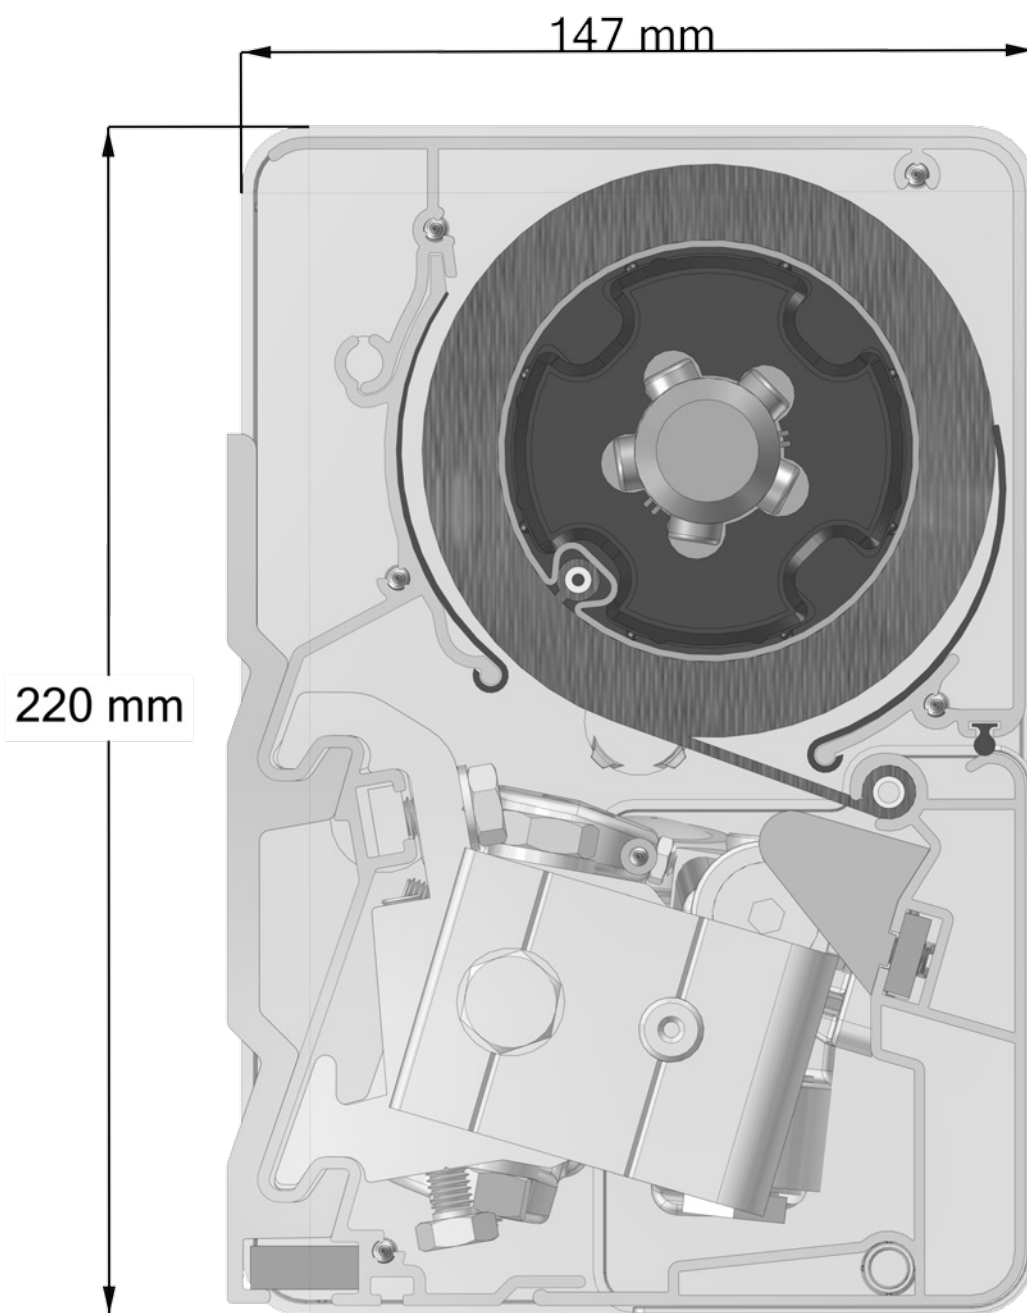

Knikarmscherm 2-buis cassette Jan des Bouvrie®

3

Knikarmscherm 2-buis cassette Jan des Bouvrie®

3

Knikarmscherm 2-buis cassette Jan des Bouvrie®

Artikelnummer	Omschrijving	Uitvoering	Lengte in m ¹ Verp. eenh.
	4211 424-000 Alu muursteen JdB 95 mm breed	onbewerkt	
	4211 424-006 Idem	RAL 9010 wit	
	4211 424-755 Idem (* = structuurlak)	RAL 7016 antraciet*	
	4211 424-900 Idem (* = structuurlak)	RAL 9005 zwart*	
	4211 420-000 Alu muursteen JdB 195 mm breed	onbewerkt	
	4211 420-006 Idem	RAL 9010 wit	
	4211 420-755 Idem (* = structuurlak)	RAL 7016 antraciet*	
	4211 420-900 Idem (* = structuurlak)	RAL 9005 zwart*	
	4211 421-006 Alu muursteen JdB 500 mm breed	RAL 9010 wit	
	4211 421-755 Idem (* = structuurlak)	RAL 7016 antraciet*	
	4211 426-000 RVS klemstrip voor muursteunen	onbewerkt	
	4211 426-006 Idem	RAL 9010 wit	
	4211 426-755 Idem (* = structuurlak)	RAL 7016 antraciet*	
	4211 426-900 Idem (* = structuurlak)	RAL 9005 zwart*	
	4410 696-000 RVS inbusstelbout M 8 x 12 voor klemstrip		100
	4211 390-000 Alu montageplaat JdB	onbewerkt	
	4211 390-006 Idem	RAL 9010 wit	
	4211 390-755 Idem (* = structuurlak)	RAL 7016 antraciet*	
	4211 390-900 Idem (* = structuurlak)	RAL 9005 zwart*	
	4452 090-000 RVS zelftapper 4,2 x 32 cilinderkop/kruiskop (voor bevestiging montageplaat aan boven- en achterkap)		100
	4211 392-006 Kunststof afdekplaat JdB	wit	
	4211 392-755 Idem	antraciet	
	4211 392-900 Idem	zwart	

De afdekplaat klikt op de montageplaat. Een extra bevestiging is mogelijk vanuit de binnenzijde d.m.v. een zelftapper CK/KK 3,5 x 9,5 mm 4000 217-000.

= Artikel wordt uitverkocht. Speciale bestelling eventueel mogelijk.

Knikarmscherm 2-buis cassette Jan des Bouvrie®

3

Artikelnummer	Omschrijving	Uitvoering	Lengte in m ¹ Verp. eenh.
4210 498-080	Stalen lagerpen 12 mm met bevestigingsplaatje	verzinkt	10

4000 171-000	RVS tapbout M 6x10 voor bevestiging van lagerpen aan montageplaat		100
--------------	---	--	-----