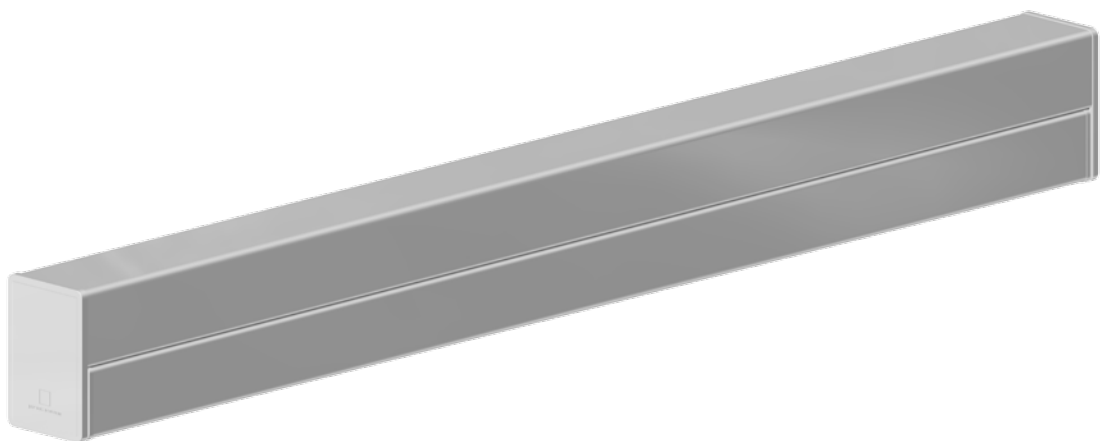

Knikarmscherm 2-buis cassette Jan des Bouvrie®

3

Knikarmscherm 2-buis cassette Jan des Bouvrie®

3

Knikarmscherm 2-buis cassette Jan des Bouvrie®

Artikelnummer	Omschrijving	Uitvoering	Lengte in m ¹ Verp. eenh.
	4211 424-000 Alu muursteen JdB 95 mm breed	onbewerkt	
	4211 424-006 Idem	RAL 9010 wit	
	4211 424-755 Idem (* = structuurlak)	RAL 7016 antraciet*	
	4211 424-900 Idem (* = structuurlak)	RAL 9005 zwart*	
	4211 420-000 Alu muursteen JdB 195 mm breed	onbewerkt	
	4211 420-006 Idem	RAL 9010 wit	
	4211 420-755 Idem (* = structuurlak)	RAL 7016 antraciet*	
	4211 420-900 Idem (* = structuurlak)	RAL 9005 zwart*	
	4211 421-006 Alu muursteen JdB 500 mm breed	RAL 9010 wit	
	4211 421-755 Idem (* = structuurlak)	RAL 7016 antraciet*	
	4211 426-000 RVS klemstrip voor muursteunen	onbewerkt	
	4211 426-006 Idem	RAL 9010 wit	
	4211 426-755 Idem (* = structuurlak)	RAL 7016 antraciet*	
	4211 426-900 Idem (* = structuurlak)	RAL 9005 zwart*	
	4410 696-000 RVS inbusstelbout M 8 x 12 voor klemstrip		100
	4211 390-000 Alu montageplaat JdB	onbewerkt	
	4211 390-006 Idem	RAL 9010 wit	
	4211 390-755 Idem (* = structuurlak)	RAL 7016 antraciet*	
	4211 390-900 Idem (* = structuurlak)	RAL 9005 zwart*	
	4452 090-000 RVS zelftapper 4,2 x 32 cilinderkop/kruiskop (voor bevestiging montageplaat aan boven- en achterkap)		100
	4211 392-006 Kunststof afdekplaat JdB	wit	
	4211 392-755 Idem	antraciet	
	4211 392-900 Idem	zwart	

De afdekplaat klikt op de montageplaat. Een extra bevestiging is mogelijk vanuit de binnenzijde d.m.v. een zelftapper CK/KK 3,5 x 9,5 mm 4000 217-000.

= Artikel wordt uitverkocht. Speciale bestelling eventueel mogelijk.

Knikarmscherm 2-buis cassette Jan des Bouvrie®

3

Artikelnummer	Omschrijving	Uitvoering	Lengte in m ¹ Verp. eenh.
4210 498-080	Stalen lagerpen 12 mm met bevestigingsplaatje	verzinkt	10

4000 171-000	RVS tapbout M 6x10 voor bevestiging van lagerpen aan montageplaat		100
--------------	---	--	-----