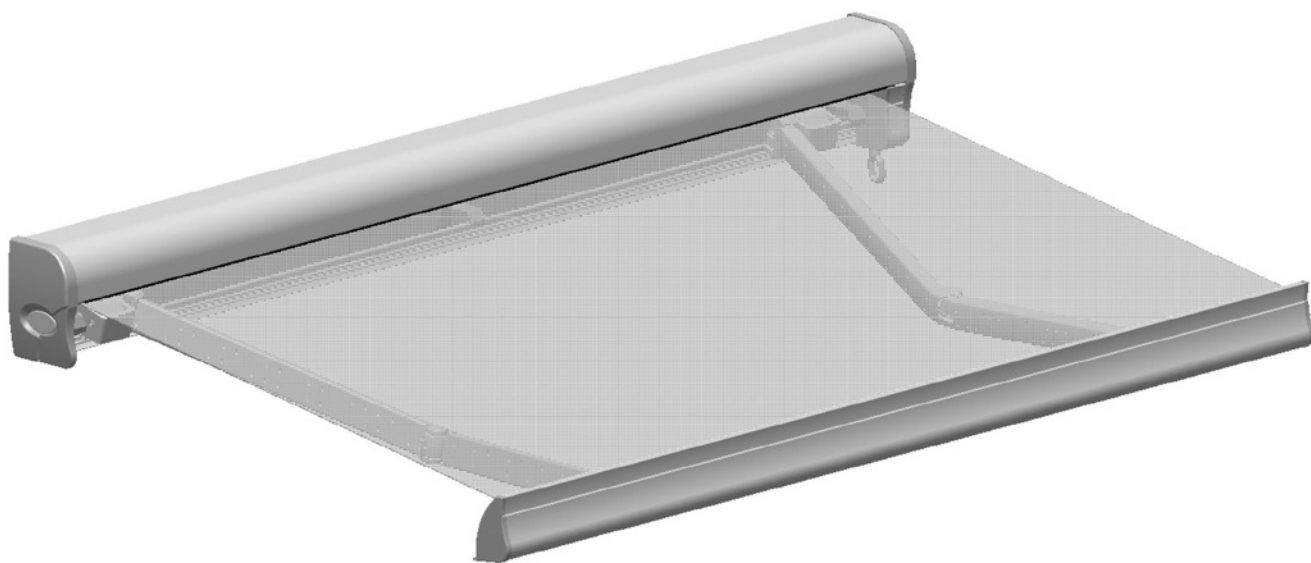

Knikarmscherm 2-buis cassette Bella®

3

Knikarmscherm 2-buis cassette Bella®

3

Knikarmscherm 2-buis cassette Bella®

Artikelnummer	Omschrijving	Uitvoering	Lengte in m ¹ Verp. eenh.
---------------	--------------	------------	---

4211 424-000	Alu muursteun Bella 95 mm breed	onbewerkt	
4211 424-008	Idem	RAL 7035 grijs	
4211 424-006	Idem	RAL 9010 wit	
4211 424-901	Idem	RAL 9001 crème	

4211 420-000	Alu muursteun Bella 195 mm breed	onbewerkt	
4211 420-008	Idem	RAL 7035 grijs	
4211 420-006	Idem	RAL 9010 wit	
4211 420-901	Idem	RAL 9001 crème	

4211 421-008	Alu muursteun Bella 500 mm breed	RAL 7035 grijs	
4211 421-006	Idem	RAL 9010 wit	
4211 421-901	Idem	RAL 9001 crème	

**Onderstaande plafondsteun is nog maar beperkt beschikbaar.
En indien beschikbaar kan deze op bestelling in de gewenste kleur geleverd worden.**

Knikarmscherm 2-buis cassette Bella®

Artikelnummer	Omschrijving	Uitvoering	Lengte in m ¹ Verp. eenh.
	4410 696-000 RVS inbusstelbout M 8 x 12 voor klemstrip		100
	4211 400-000 Alu montageplaat Bella	onbewerkt	
	4211 400-008 Idem	RAL 7035 grijs	
	4211 400-006 Idem	RAL 9010 wit	
	4211 400-901 Idem	RAL 9001 crème	
	4452 090-000 RVS zelftapper 4,2 x 32 cilinderkop/kruiskop (voor bevestiging montageplaat aan boven- en achterkap)		100
	4211 404-000 Alu afdekplaat Bella, links	onbewerkt	
	4211 406-000 Idem, rechts	onbewerkt	
	4211 480-008 Kunststof afdekplaat Bella, links	grijs	
	4211 482-008 Idem, rechts	grijs	
	4211 480-006 Kunststof afdekplaat Bella, links	wit	
	4211 482-006 Idem, rechts	wit	
	4211 480-901 Kunststof afdekplaat Bella, links	crème	
	4211 482-901 Idem, rechts	crème	