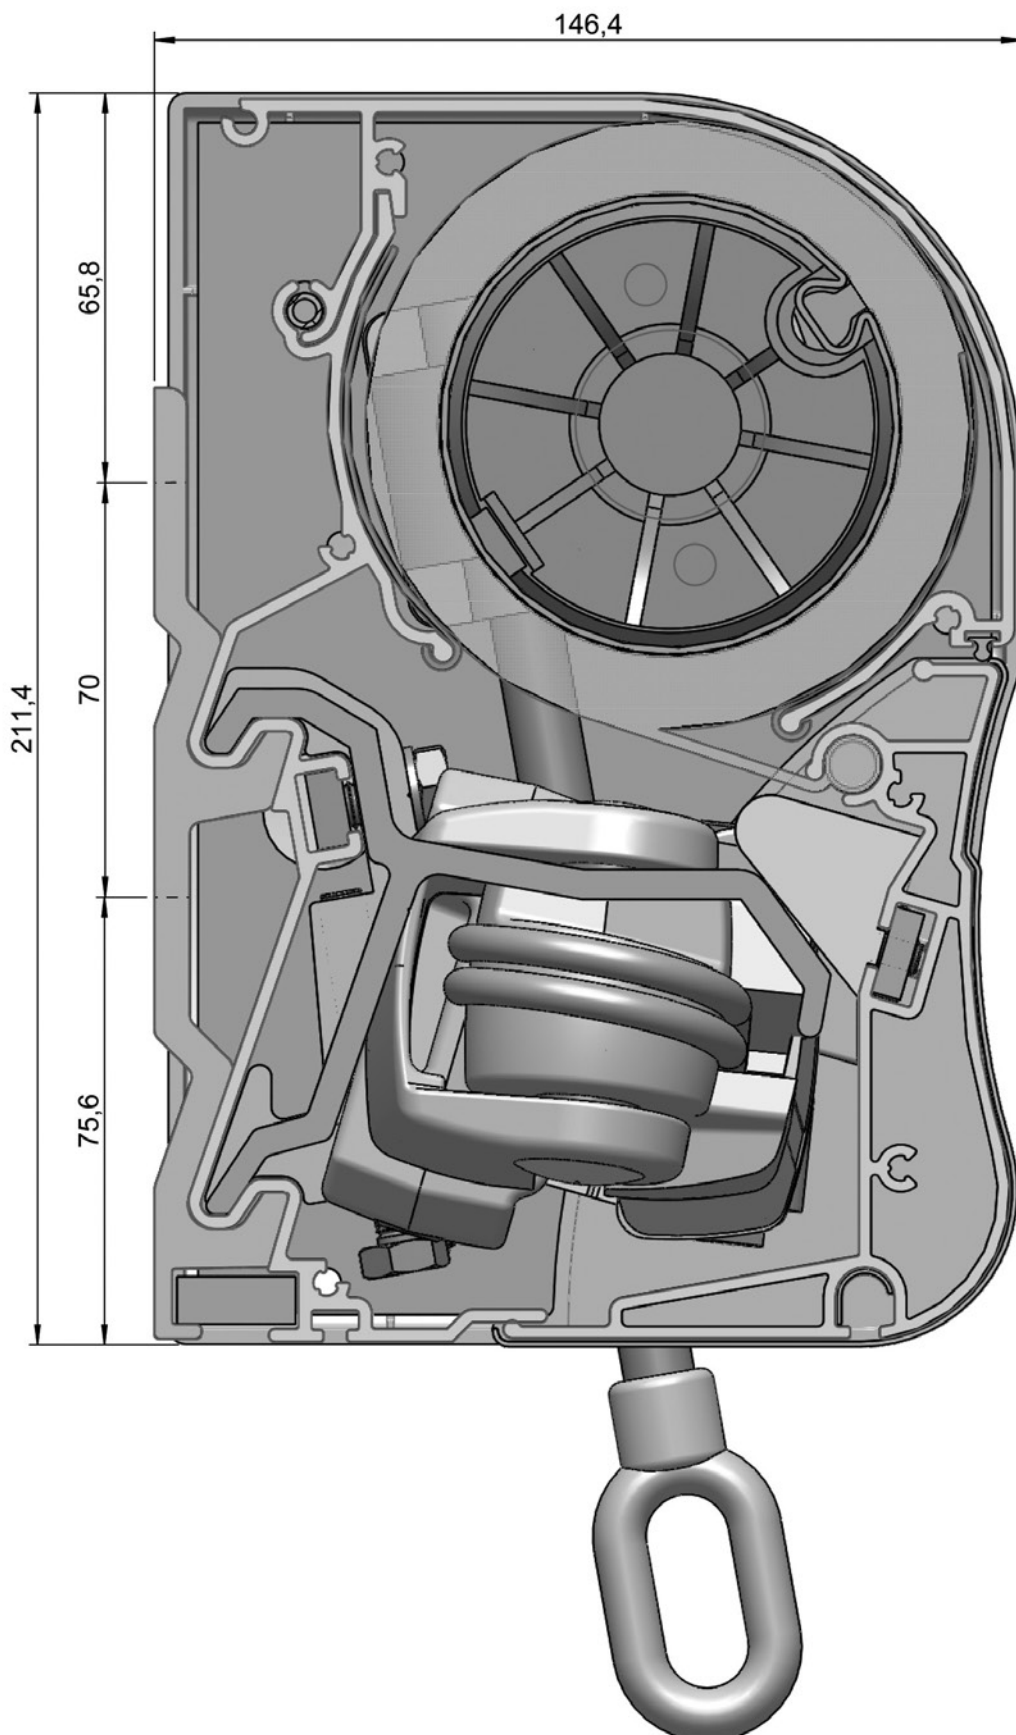

Knikarmscherm 2-buis cassette Bella®

3

Knikarmscherm 2-buis cassette Bella®

3

Knikarmscherm 2-buis cassette Bella®

Artikelnummer	Omschrijving	Uitvoering	Lengte in m ¹ Verp. eenh.
---------------	--------------	------------	---

Knikarmscherm 2-buis cassette Bella®

Artikelnummer	Omschrijving	Uitvoering	Lengte in m ¹ Verp. eenh.
	4410 696-000 RVS inbusstelbout M 8 x 12 voor klemstrip		100
	4211 400-000 Alu montageplaat Bella	onbewerkt	
	4211 400-008 Idem	RAL 7035 grijs	
	4211 400-006 Idem	RAL 9010 wit	
	4211 400-901 Idem	RAL 9001 crème	
	4452 090-000 RVS zelftapper 4,2 x 32 cilinderkop/kruiskop (voor bevestiging montageplaat aan boven- en achterkap)		100
	4211 404-000 Alu afdekplaat Bella, links	onbewerkt	
	4211 406-000 Idem, rechts	onbewerkt	
	4211 480-008 Kunststof afdekplaat Bella, links	grijs	
	4211 482-008 Idem, rechts	grijs	
	4211 480-006 Kunststof afdekplaat Bella, links	wit	
	4211 482-006 Idem, rechts	wit	
	4211 480-901 Kunststof afdekplaat Bella, links	crème	
	4211 482-901 Idem, rechts	crème	