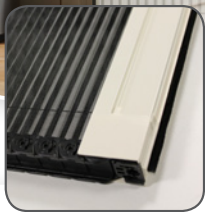

IN de dag
(in het kozijn)