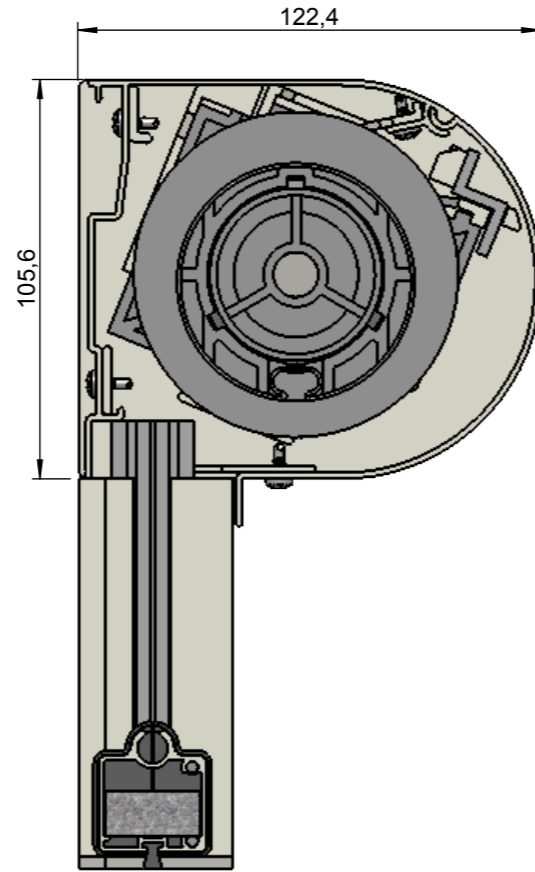

Achterzijde

Doorsnede

Voorzijde (rechterzijde)

Zijaanzicht (rechts)

Tussengeleider

Zijgeleider

Onderaanzicht

Benaming:
SolidScreen 105 Xtra rond

Project:
Bestek

Datum:
05-11-2014

Schaal:
1:2

AVZ ALUMINIUM
TOEPASSINGEN

Formaat: **A3** Maatv: **mm**

Tekeningnummer:
ss105xtra-r

Revisie:
01