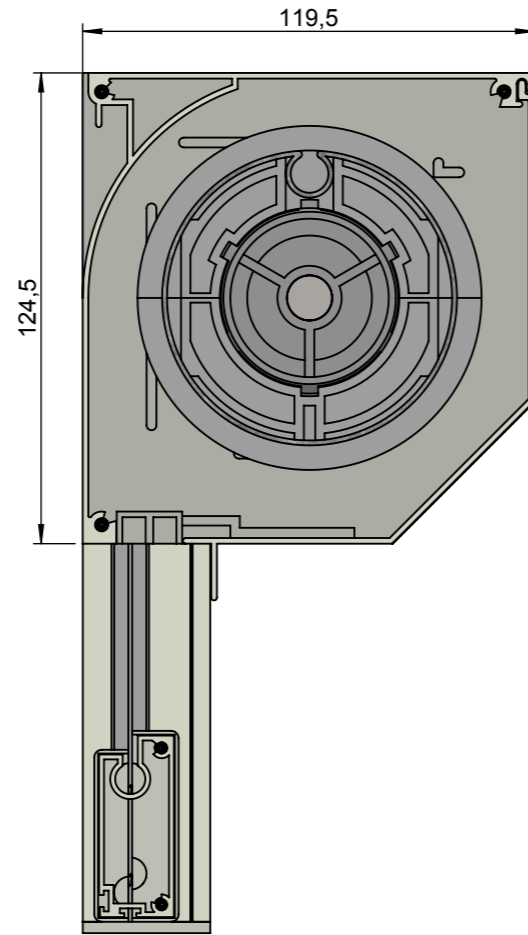

Achteraanzicht

Doorsnede

Vooraanzicht (rechterzijde)

Zijaanzicht rechts

Zij- en tussengeleider(s)

Onderlijsten

Onderaanzicht

Benaming: Solidscreen 125 schuin	Project: Bestek	Datum: 19-02-2013	Schaal: 1:2
AVZ ALUMINIUM TOEPASSINGEN	Am. Projectie: 	Formaat: A3 Maatv: mm	Tekeningnummer: sscr125sch Revisie: 01