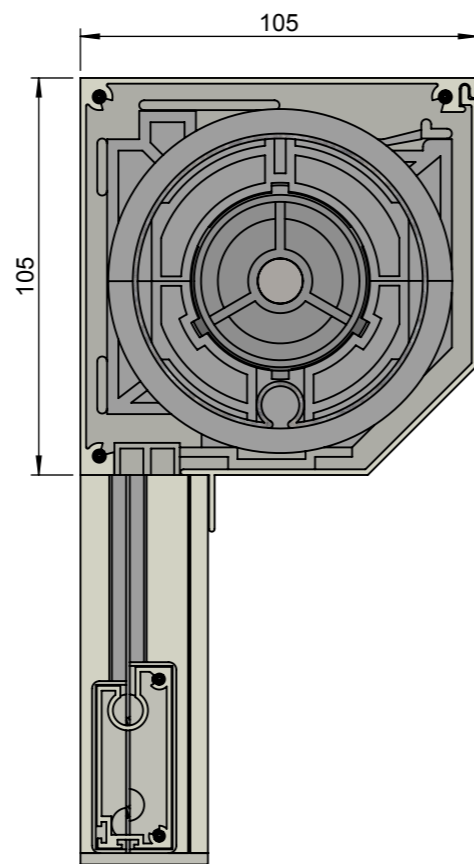

Achteraanzicht

Doorsnede

Vooraanzicht (rechterszijde)

Zijaanzicht rechts

Zij- en tussengeleider(s)

Onderlijsten

Onderaanzicht

Benaming: Screen 105 schuin met lip		Project: Bestek	Datum: 30-01-2013	Schaal: 1:2
AVZ	ALUMINIUM TOEPASSINGEN	Am. Projectie: 	Formaat: A3 Maatv: mm	Tekeningnummer: scr105sch
			Revisie: 01	