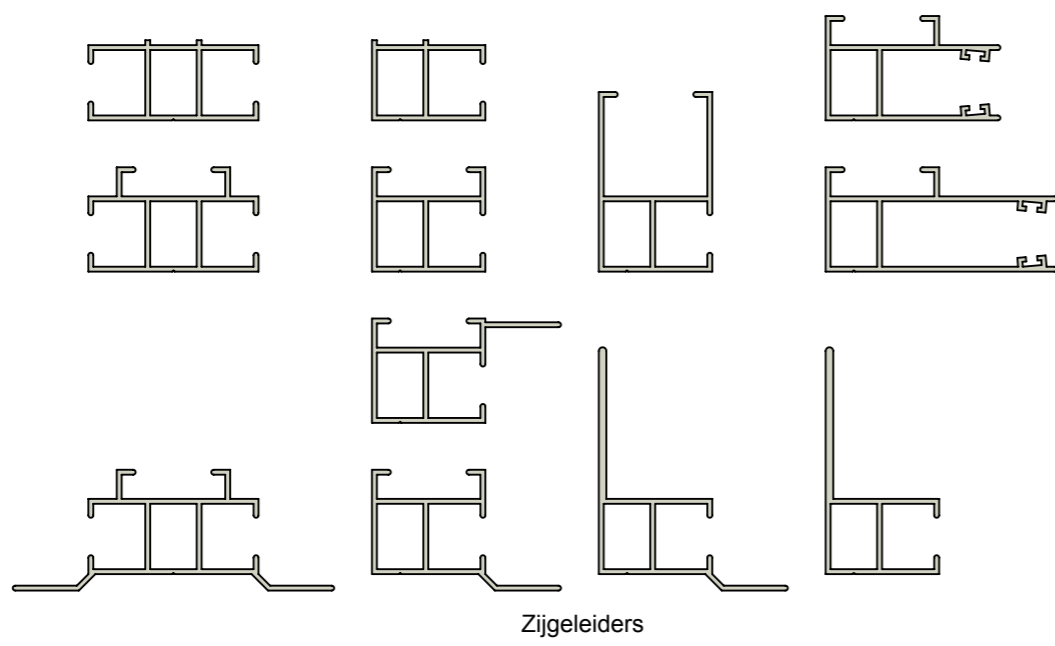

Achteraanzicht

Doorsnede

Vooraanzicht (rechtzijdig)

Zijaanzicht rechts

Zijgeleiders

Onderaanzicht

Onderlijsten

Benaming: <b>Screen Excellent 95 schuin met lip</b>	Project: <b>Bestek</b>	Datum: 19-11-2012	Schaal: 1:2
<b>AVZ</b> ALUMINIUM TOEPASSINGEN	Am. Projectie: 	Formaat: <b>A3</b> Maatv: mm	Tekening nummer: <b>scr95schmlip 00</b> Revisie: