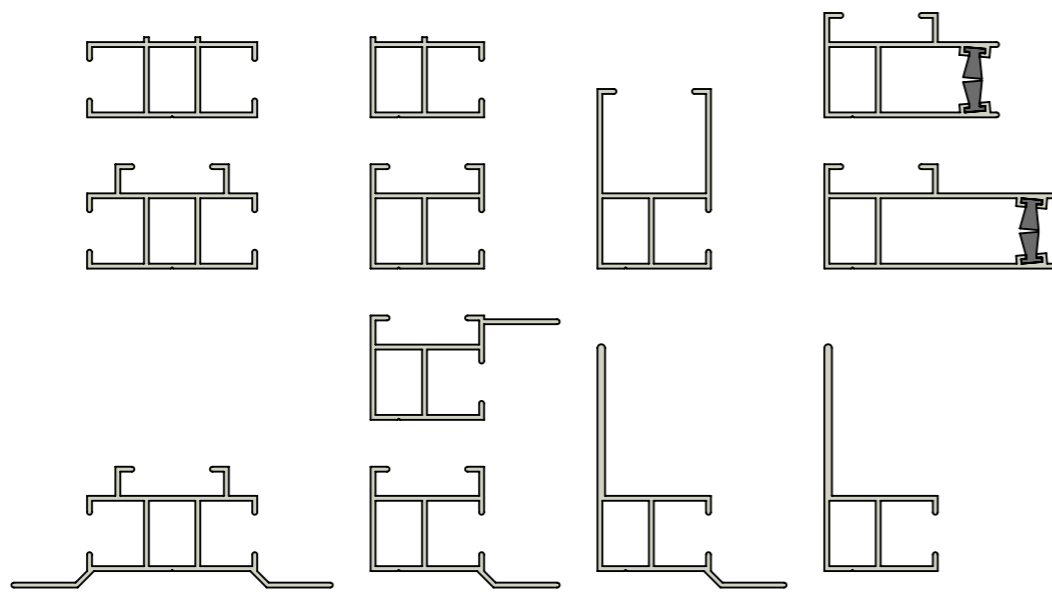

Achteraanzicht

Doorsnede

Vooraanzicht (rechterzijde)

Zijaanzicht rechts

Zij- en tussengeleiders

Onderaanzicht

Onderlijsten

Benaming: <b>Screen 85 schuin</b>	Project: <b>Bestek</b>	Datum: 21-02-2013	Schaal: 1:2
<b>AVZ</b> ALUMINIUM TOEPASSINGEN	Am. Projectie: 	Formaat: <b>A3</b> Maatv: mm	Tekeningnummer: <b>scr85schuin</b> 00