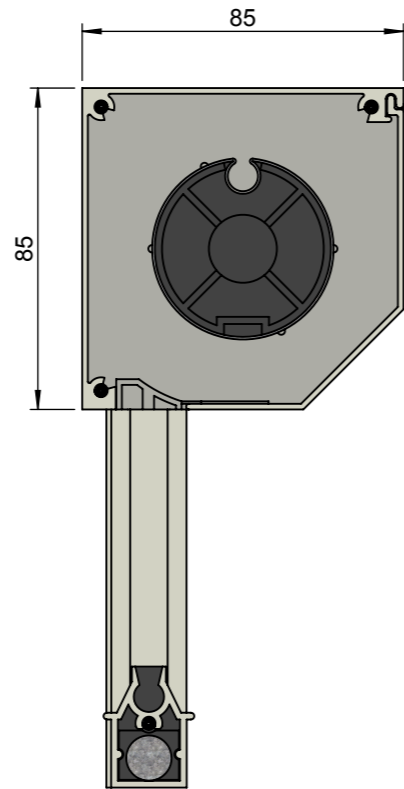

Achteraanzicht

Doorsnede

Vooraanzicht (rechterzijde)

Zijaanzicht rechts

Zij- en tussengeleiders

Onderaanzicht

Onderlijsten

Benaming: <b>Screen 85 schuin</b>	Project: <b>Bestek</b>	Datum: 21-02-2013	Schaal: 1:2
<b>AVZ</b> ALUMINIUM TOEPASSINGEN	Am. Projectie: 	Formaat: <b>A3</b> Maatv: mm	Tekeningnummer: <b>scr85schuin</b> 00