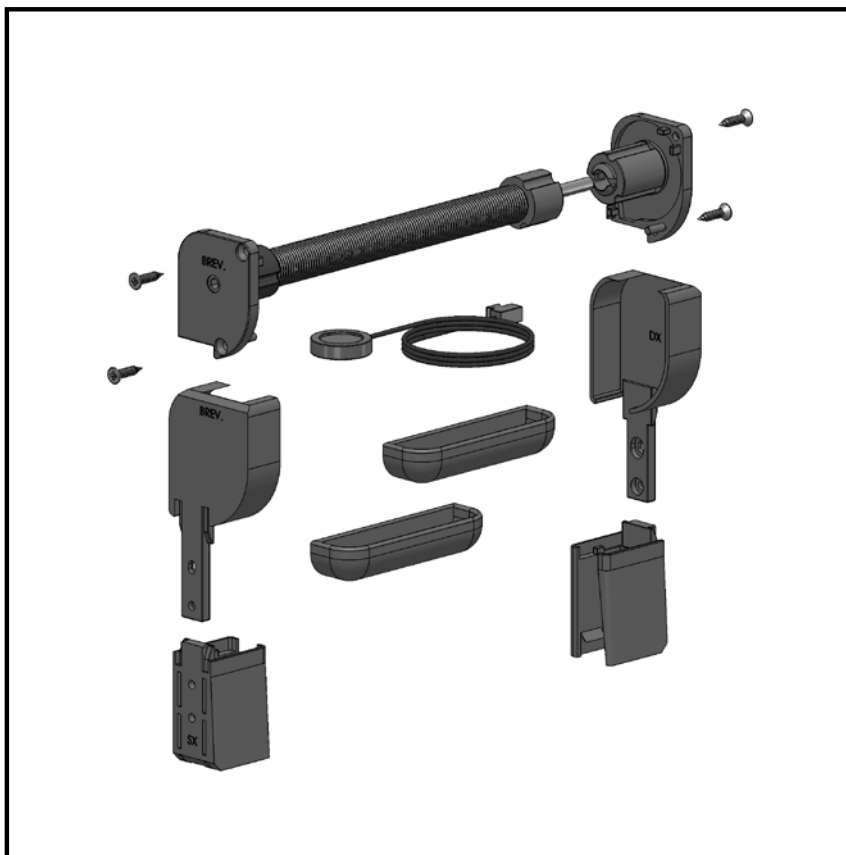

Artikelnummer	Omschrijving	Uitvoering	Lengte in m¹ Verp. eenh.

8005 001-000	# Onderdelenset voor raamrolhor	wit	8
8005 005-000	# Idem	crème	8
8005 003-000	# Idem	zwart	8

= Artikel wordt uitverkocht. Speciale bestelling eventueel mogelijk.