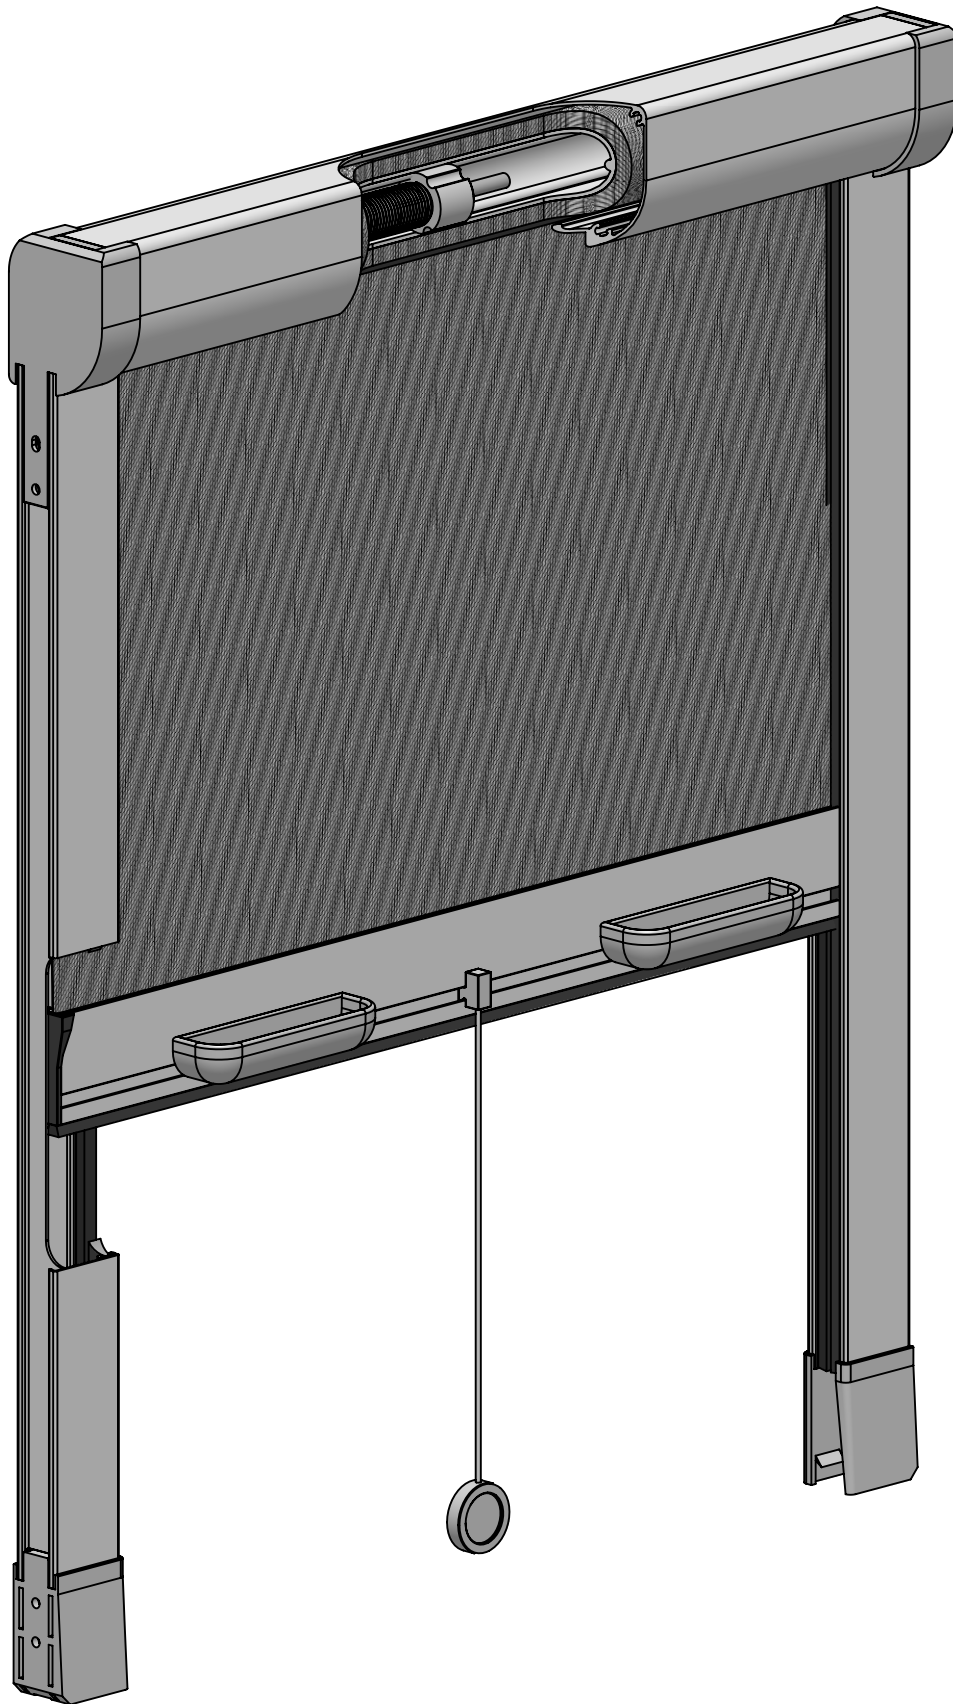

Raamrolhor (inkortbaar)

Voor in de dag montage

1

Raamrolhor (inkortbaar)

Artikelnummer	Omschrijving	Uitvoering	Lengte in m ¹ Verp. eenh.
---------------	--------------	------------	---

Toelichting voor montage inkortbare raamrolhor

Afkortmaten

- Kast, breedte: - 20 mm
- Geleider, hoogte: - 85 mm

8000 015-006 # Zijgeleider voor raamrolhor (incl. borstel)	RAL 9010 wit	6
8000 015-901 # Idem	RAL 9001 crème	6
8000 015-007 # Idem	RAL 8019 bruin	6

8000 705-006 # Kap + bovenbuis voor raamrolhor	RAL 9010 wit	6
8000 705-901 # Idem	RAL 9001 crème	6
8000 705-007 # Idem	RAL 8019 bruin	6

= Artikel wordt uitverkocht. Speciale bestelling eventueel mogelijk.