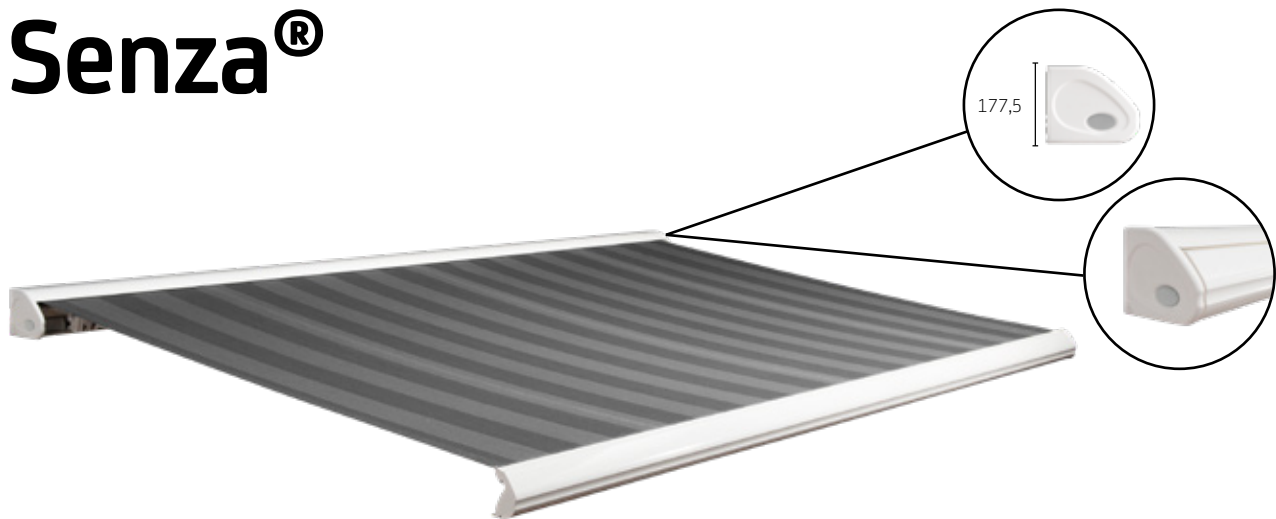

Senza[®]
Store de terrasse

Votre vendeur de store de terrasse:

Senza®

Le Senza est le store de terrasse le plus sophistiqué et luxueux. Bien que le Senza soit le plus grand store de notre gamme, il est aussi irréprochable sur le plan de la qualité. Son secret réside dans le design. Les forces sont réparties uniformément, d'où la stabilité optimale de ce store. Si vous cherchez un store de terrasse de haute qualité et luxueux, Senza est la solution pour vous.

Caractéristiques

- Possibilité de coupler jusqu'à 15000 mm
- Stabilisation optimale grâce à l'utilisation d'un tube porteur en acier
- Fixation murale dissimulée derrière le store
- Livrable avec ou sans lambrequin
- Disponible avec treuil manuel ou télécommande

Coloris

Dimensions maximum

	Largeur	Projection
Senza®	7485 mm	3500 mm
Senza® (accouplé)	15000 mm	3500 mm

Fixation

Fixation murale
Fixation au plafond

Certifications