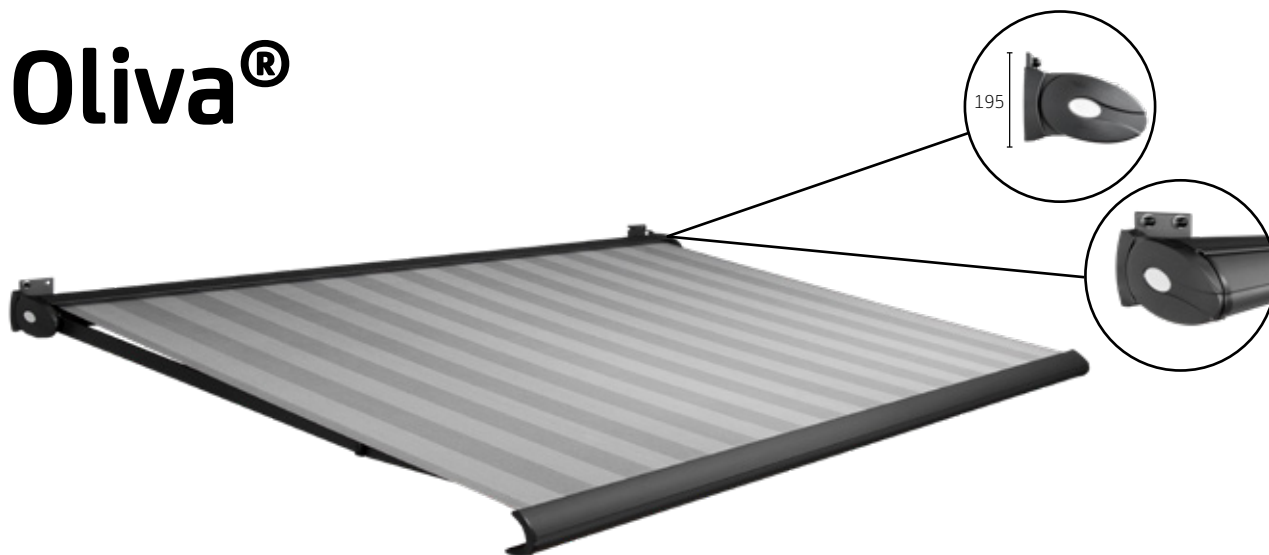

Oliva[®]

Store de terrasse

Votre vendeur de store de terrasse:

Oliva®

L'Oliva se distingue par sa forme « en olive », des possibilités de réglage uniques et un grand format. Tout cela rend l'Oliva utilisable dans presque toutes les situations. Ce grand frère du Gota est aussi agréable à l'œil sur votre façade. Si vous cherchez un store de terrasse élégant et de haute qualité, Oliva est la solution pour vous.

Caractéristiques

-  Toile entièrement protégée par le coffre
-  Grande surface d'ombre dimension maximale
-  Forme d'olive unique
-  Livrable avec ou sans lambrequin
-  Disponible avec treuil manuel ou télécommande

Coloris

*Demandez la disponibilité

Dimensions maximum

	Largeur	Projection
Oliva®	6500 mm	3000 mm
Oliva®	6000 mm	3500 mm

Fixation

Fixation murale
Fixation au plafond

Certifications