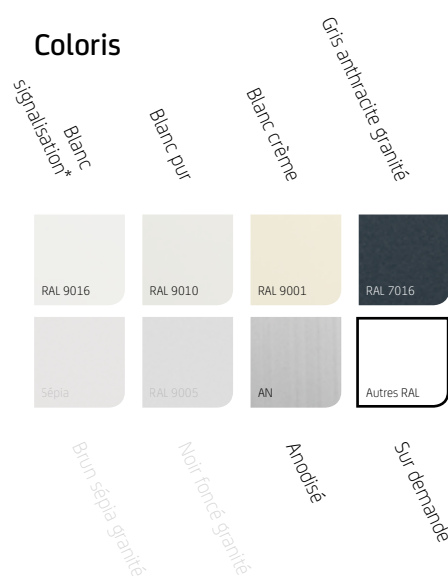

Oliva[®]

Store de terrasse

Votre vendeur de store de terrasse:

Oliva®

L'Oliva se distingue par sa forme « en olive », des possibilités de réglage uniques et un grand format. Tout cela rend l'Oliva utilisable dans presque toutes les situations. Ce grand frère du Gota est aussi agréable à l'œil sur votre façade. Si vous cherchez un store de terrasse élégant et de haute qualité, Oliva est la solution pour vous.

Coloris

*Demandez la disponibilité

Dimensions maximum

	Largeur	Projection
Oliva®	6500 mm	3000 mm
Oliva®	6000 mm	3500 mm

Fixation

Fixation murale
Fixation au plafond

Certifications