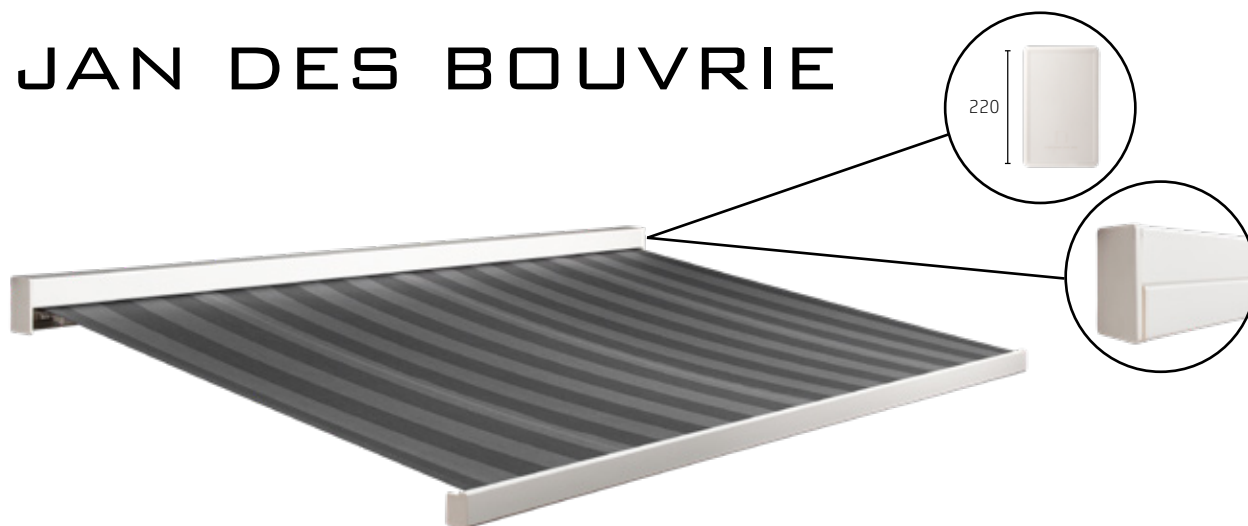

JAN DES BOUVRIE

Store de terrasse

Votre vendeur de store de terrasse:

JAN DES BOUVRIE

Un design unique, conçu par Jan des Bouvrie, le décorateur d'intérieur et d'extérieur le plus réputé aux Pays-Bas. L'esthétique minimaliste de ce store de terrasse se caractérise par son coffre rectangulaire, un objet rayonnant de sobriété en façade, aussi en position fermée. Aimez-vous le design et souhaitez-vous le combiner avec un store banne de haute qualité? Alors, Jan des Bouvrie est la solution pour vous.

Caractéristiques

- ☞ Toile entièrement protégée par le coffre
- ☞ Design unique de Jan des Bouvrie
- ☞ En position fermée un objet rayonnant de sobriété à la façade
- ☞ Fixation murale dissimulée derrière le store
- ☞ Disponible avec télécommande

Coloris

Dimensions maximum

	Largeur	Projection
Jan des Bouvrie	6500 mm	2500 mm
Jan des Bouvrie	6250 mm	3000 mm

Fixation

Fixation murale

Certifications