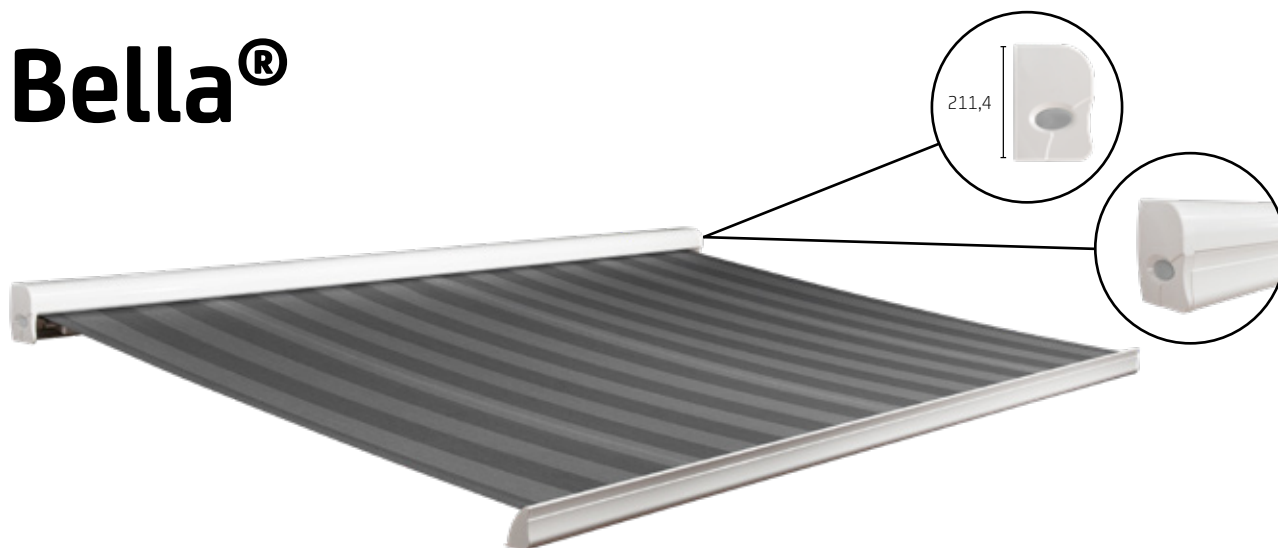

Bella[®]

Store de terrasse

Votre vendeur de store de terrasse:

Bella®

Son nom en dit déjà long. Ce bel exemplaire italien est pour les connaisseurs du design de façade. Le coffre joliment formé est agréable à l'œil, tant en position fermée qu'ouverte. Ce store combine design et qualité comme aucun autre. Si vous cherchez un store de terrasse élégant et de haute qualité, Bella est la solution pour vous.

Caractéristiques

- ☞ Toile entièrement protégée par le coffre
- ☞ Fixation murale dissimulée derrière le store
- ☞ Design compact superbe
- ☞ Livrable avec ou sans lambrequin
- ☞ Disponible avec treuil manuel ou télécommande

Coloris

Dimensions maximum

	Largeur	Projection
Bella®	6500 mm	2500 mm
Bella®	6250 mm	3000 mm

Fixation

Fixation murale
Fixation renforcée

Certifications