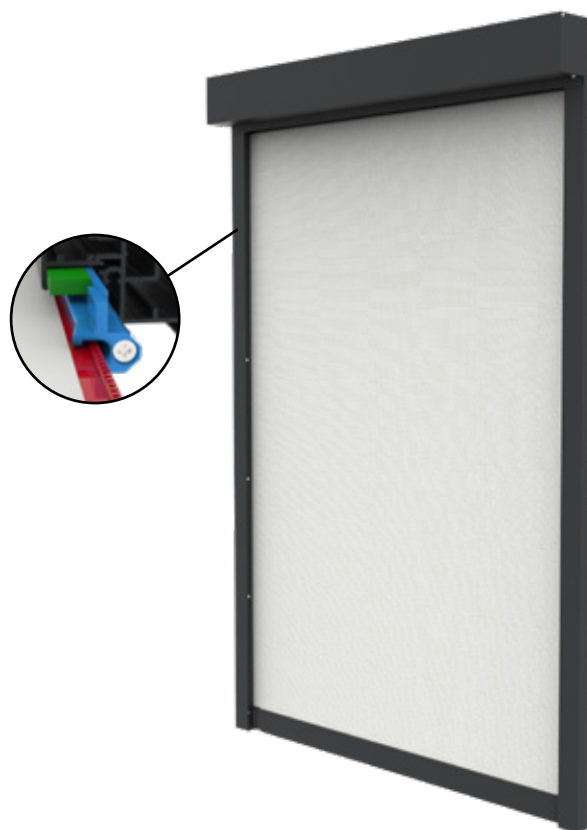

**SOLID[®]
SCREEN**
Standard

Votre storiste SolidScreen[®]:

SOLID[®] SCREEN

Standard

Le SolidScreen Standard forme véritablement la base de toute la gamme SolidScreen et c'est en fait le produit qui a inspiré tous les autres verticoffres ZIP. Ce store est la solution idéale pour les consommateurs les plus exigeants à la recherche d'un verticoffre de haute qualité.

Le SolidScreen Standard dispose de tous les avantages de cette technologie moderne de verticoffre ZIP. Il protège non seulement de la lumière, mais aussi de la chaleur et des insectes. Grâce au grand nombre d'options qu'il vous propose, c'est aussi un store idéal que vous pouvez facilement adapter à vos propres goûts et préférences. Tout ceci fait de SolidScreen Standard l'un des grands favoris de nos clients.

Caractéristiques

-  Protège de la lumière et de la chaleur
-  Vision maintenue vers l'extérieur
-  Permet d'économiser jusqu'à 30% d'énergie
-  Résiste au vent jusqu'à 145 km/h
-  Différentes versions de coffres

	Largeur	Hauteur
SolidScreen Standard	5000 mm	3000 mm
SolidScreen Standard	3000 mm	5000 mm

*Couleur unie imprimée disponible uniquement sur demande.

**Tous les modèles de coffres (et accessoires afférents) ne sont pas automatiquement disponibles dans les couleurs mentionnées ci-dessus.