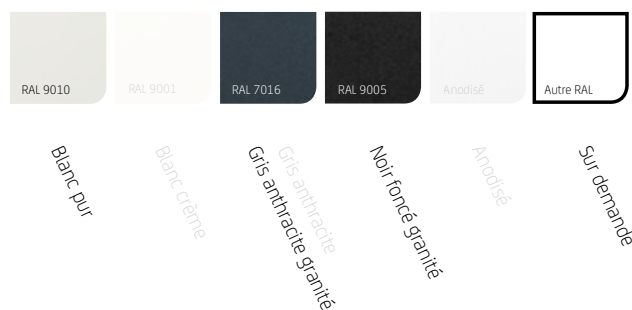

Couleurs*

Dimensions maximales

	Largeur	Hauteur
SolidScreen Jan des Bouvrie	4000 mm	3000 mm
SolidScreen Jan des Bouvrie	3000 mm	3500 mm

*Couleur unie imprimée disponible uniquement sur demande.

**Couleur unie imprimée de coffres ne sont pas disponible pour ce type SolidScreen.