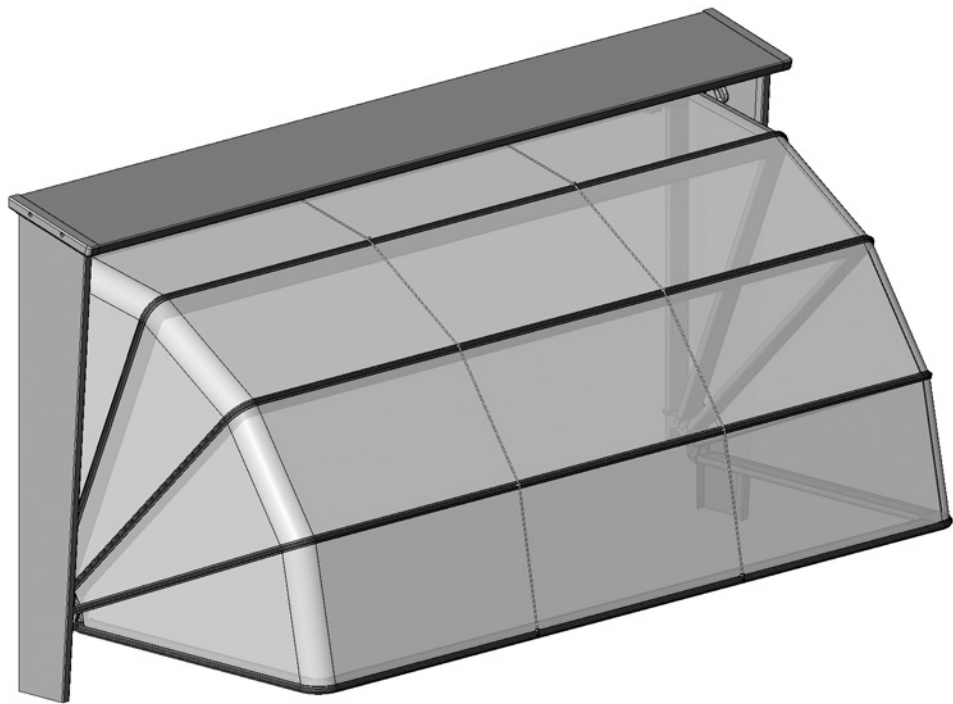

## Store Corbeille 55x15 mm, 100x15 mm et accessoires

6296 030-000	Profil de base 100 x 15 mm 50 ST (qualité forte)	Brut	6,0
6296 030-016	Idem	Anodisé	6,0
6296 030-901	Idem	RAL 9001 blanc crème	6,0

**Remarque: en combinaison avec auvent Classic pour accrocher dans le support mural, utiliser le profil de base 55 x 15 mm!**