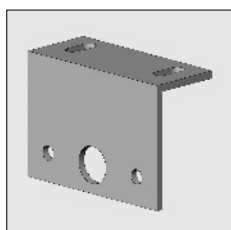

4200 250-001	Support montage alu	Anodisé	

= L'article sera épuisé. Commandes spéciales sont possibles.