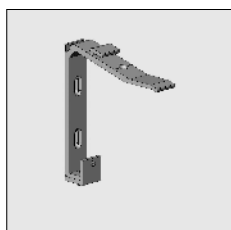

**Pour la fixation du profil brosse dans le coffre, utiliser le prochain pince:**

4452 074-009	Pince en acier pour la fixation de profil décoration	Galvanisé	
--------------	--	-----------	--

4200 257-090	Support mural en alu deux-pièces pour coffre Classic et profil de base 55 x 15 mm	Brut	10
4200 257-008	Idem	RAL 7035 gris clair	10
4200 257-006	Idem	RAL 9010 blanc pur	10
4200 257-901	Idem	RAL 9001 blanc crème	10
4200 257-115	# Idem	RAL 1015 ivoire clair	10
4200 257-609	# Idem	RAL 6009 vert sapin	10