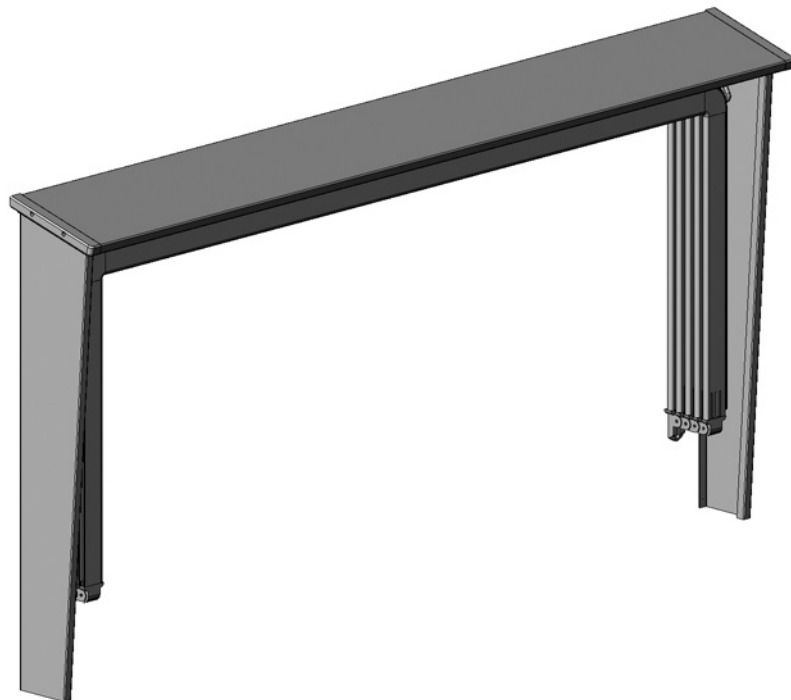

## Store Corbeille 55x15 mm, 100x15 mm et accessoires

6296 030-000	Profil de base 100 x 15 mm 50 ST (qualité forte)	Brut	6,0
6296 030-016	Idem	Anodisé	6,0
6296 030-901	Idem	RAL 9001 blanc crème	6,0

**Remarque: en combinaison avec auvent Classic pour accrocher dans le support mural, utiliser le profil de base 55 x 15 mm!**