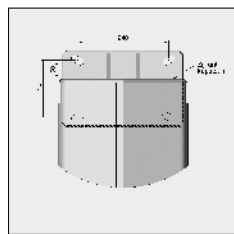

**Jeu complet d'accessoires se compose de prochaine articles:**

- Caches en alu y compris matériel de fixation
- Supports de fixation y compris matériel de fixation. Ci-dessus vous pouvez monter les plaques murales (6 pcs = 3 chaque côté) de la Piazzola/Gota (4211 772-...)

4216 203-090	Poteau en alu avec pied fixe	Brut	4,0
4216 203-006	Idem	RAL 9010 blanc pur	4,0
4216 203-755	Idem (* = granité)	RAL 7016 gris anthracite*	4,0

**Remarque: Dimensions minimales du pied fixe en béton 140 x 70 x 40 cm (lxh).**