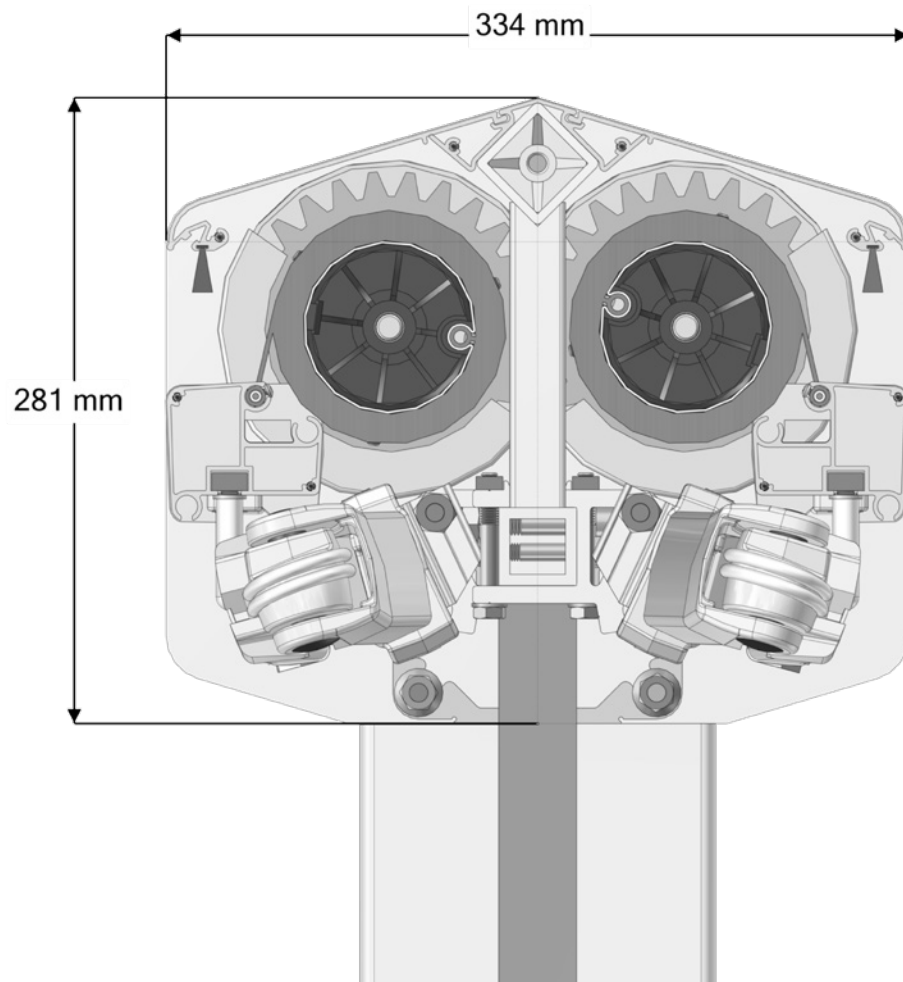

= L'article sera épuisé. Commandes spéciales sont possibles.

No. d'article	Désignation	Coloris	Longueur M ¹ Emballage
	4216 190-006 Jeu complet joues d'assemblage Twins composé de: - 2 pcs. joues d'assemblage en alu - 1 pcs. système à pignon y compris protection - 2 pcs. goupille et bouchons de palier - matériel de fixation divers	RAL 9010 blanc pur	
Remarque: Système à pignons à graisser avec "Kwiklube" (voir chapitre 9B).			
	4000 330-000 Bouchon mono 78 en alu avec axe carrée 13 x 30 mm, bourrelet 3 mm (en combinaison avec treuil 4000 332-000 - voir chapitre Commandes manueles)		
Poteau en alu longueur 2,7 m, s'il est épuisé, sera suivi par le poteau en alu longueur 4,0 m (4216 203-006). Ce poteau est également utilisé pour le Piazzola et Solidare.			
	4216 047-006 Poteau en alu avec pied fixe	RAL 9010 blanc pur	2,7
	 Remarque: Dimensions minimale du pied fixe en béton 140 x 70 x 40 cm (longuer x largeur x hauteur).		
	6295 818-006 # Poteau en alu 160 x 40 mm Twins	RAL 9010 blanc pur	5,4
	4216 217-006 Etrai en alu avec matériel de fixation Twins	RAL 9010 blanc pur	
	4216 140-006 Tube porteuse en alu Twins (par longueurs de 6 m)	RAL 9010 blanc pur	