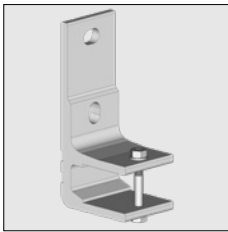

No. d'article	Désignation	Coloris	Longueur M ² Emballage
---------------	-------------	---------	--------------------------------------

4210 460-068	Platine de pose murale en alu	Brut	
4210 460-008	Idem	RAL 7035 gris clair	
4210 460-006	Idem	RAL 9010 blanc pur	

4212 224-008	Cache en nylon pour platines de pose murale	RAL 7035 gris clair	
4212 224-006	Idem	RAL 9010 blanc pur	

4210 923-090	Platine de pose plafond en alu	Brut	
4210 923-008	Idem	RAL 7035 gris clair	
4210 923-006	Idem	RAL 9010 blanc pur	

ATTENTION!!

Placez les platines de pose murale et plafond maximale à 10 cm de jonction de bras.

4210 400-090	Support en alu, largeur 2 cm, complet avec matériel de fixation.	Brut	
4210 400-008	Idem	RAL 7035 gris clair	
4210 400-006	Idem	RAL 9010 blanc pur	