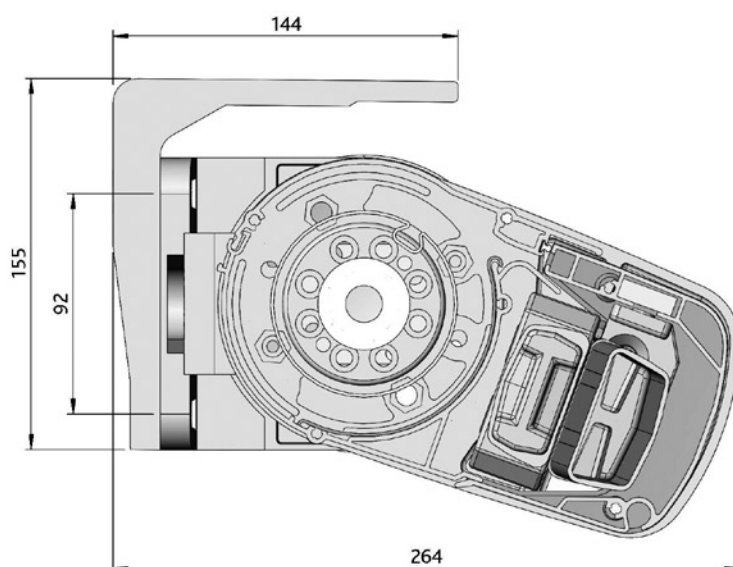

Linea® banne coffre

3