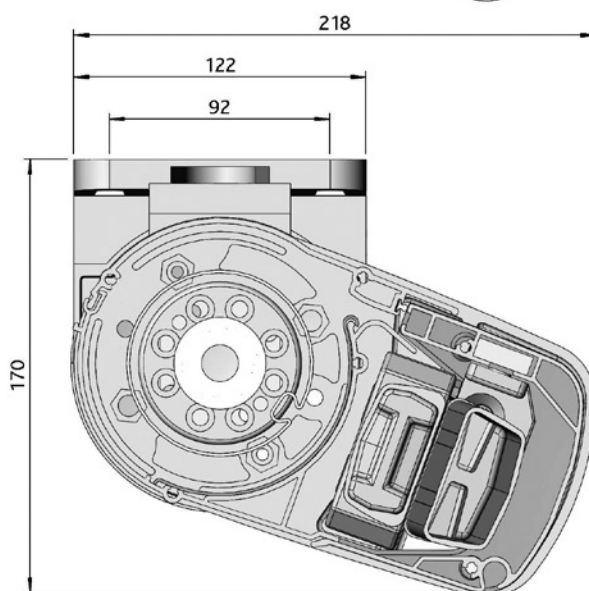

Linea® banne coffre

3