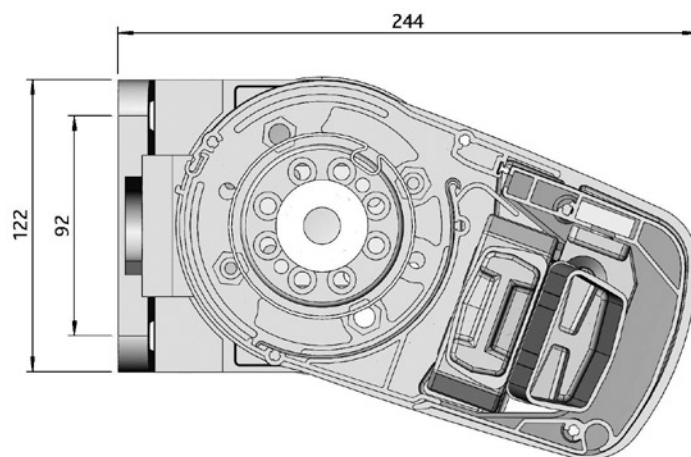

Linea® banne coffre

3