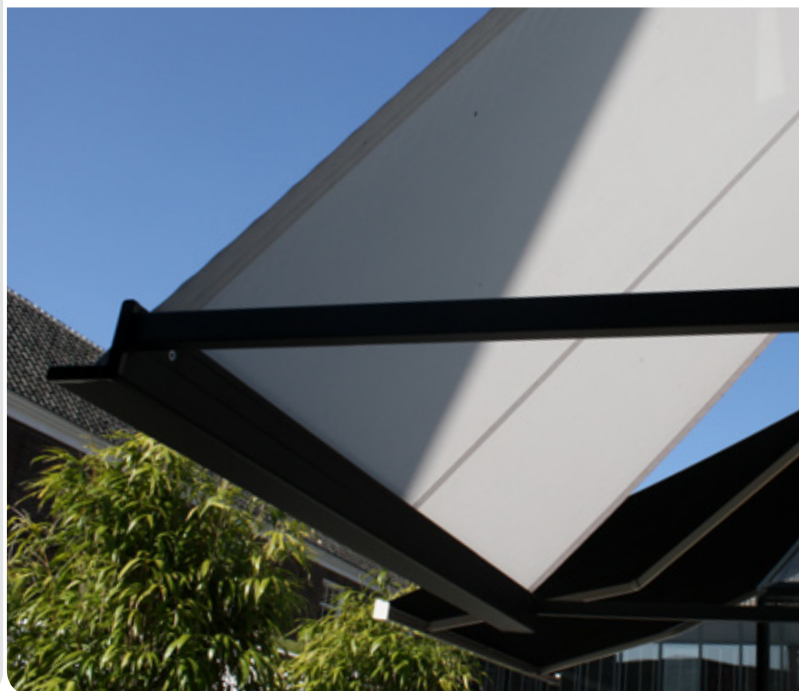

JAN DES BOUVRIE
Uitvalscher

Uw Jan des Bouvrie zonwering dealer:

JAN DES BOUVRIE

Uitvalschermer

Een uitvalschermer, ontworpen door Jan des Bouvrie. Dit hoogwaardige uitvalschermer heeft het kenmerkende vierkante design waar de Jan des Bouvrie zonweringlijn bekend om staat. U heeft de keuze uit drie standaard kleuren. Op aanvraag is echter iedere kleur mogelijk.

Het Jan des Bouvrie uitvalschermer is door het design moeiteloos in uw woonomgeving in te passen. Wanneer het scherm gesloten aan de muur hangt vormt de cassette een strak design, dat zich helemaal afsluit. Zo is het beter bestand tegen weersinvloeden. Dit uitvalschermer is uiterst effectief in het weren van de soms hinderlijke (laagstaande) zon, zonder daarbij het uitzicht naar buiten te verliezen.

Bent u liefhebber van design en wilt u dit graag combineren met een hoogwaardig uitvalschermer? Dan is het Jan des Bouvrie uitvalschermer de juiste keuze voor u.

Kenmerken

- Uniek design door Jan des Bouvrie
- Compleet gesloten cassette
- Bescherming tegen laagstaande zon
- Vrije uitzicht blijft behouden
- Open en gesloten een strak ontwerp aan de gevel