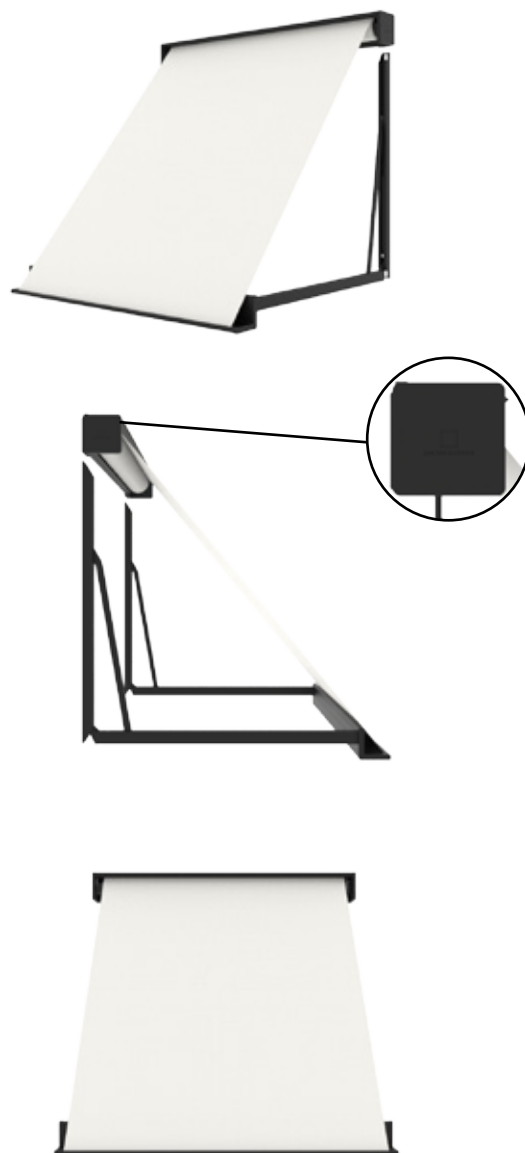

Het Jan des Bouvrie uitvalschermer is door het design moeiteloos in uw woonomgeving in te passen. Wanneer het scherm gesloten aan de muur hangt vormt de cassette een strak design, dat zich helemaal afsluit. Zo is het beter bestand tegen weersinvloeden. Dit uitvalschermer is uiterst effectief in het weren van de soms hinderlijke (laagstaande) zon, zonder daarbij het uitzicht naar buiten te verliezen.

Bent u liefhebber van design en wilt u dit graag combineren met een hoogwaardig uitvalschermer? Dan is het Jan des Bouvrie uitvalschermer de juiste keuze voor u.

Kenmerken

- Uniek design door Jan des Bouvrie
- Compleet gesloten cassette
- Bescherming tegen laagstaande zon
- Vrije uitzicht blijft behouden
- Open en gesloten een strak ontwerp aan de gevel

Kleuren

Wit

Anthraciet structuur

Zwart structuur

Op aanvraag

Maximale afmetingen

	Breedte	Uitval
--	---------	--------

Jan des Bouvrie uitvalschermer

4600 mm

1350 mm