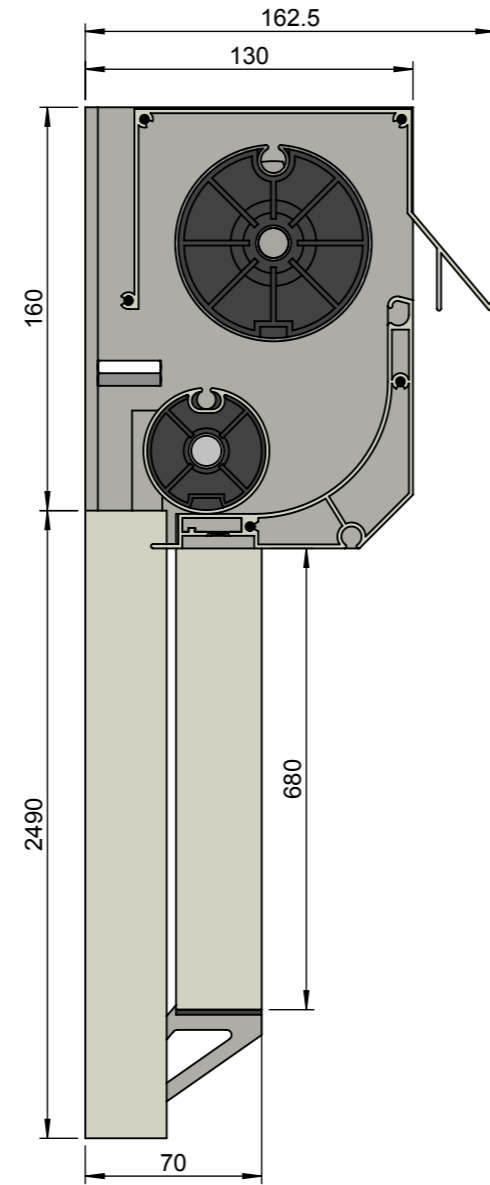

Achteraanzicht

Doorsnede

Vooraanzicht (rechterzijde)

Zijaanzicht rechts

Onderaanzicht

Benaming: <b>Avézolette extra</b>	Project: <b>Bestek</b>	Datum: <b>04-02-2013</b>	Schaal: <b>1:3</b>
<b>AVZ</b> ALUMINIUM TOEPASSINGEN	Am. Projectie: 	Formaat: <b>A3</b> Maatv: <b>mm</b>	Tekeningnummer: <b>avézolette-e 00</b>