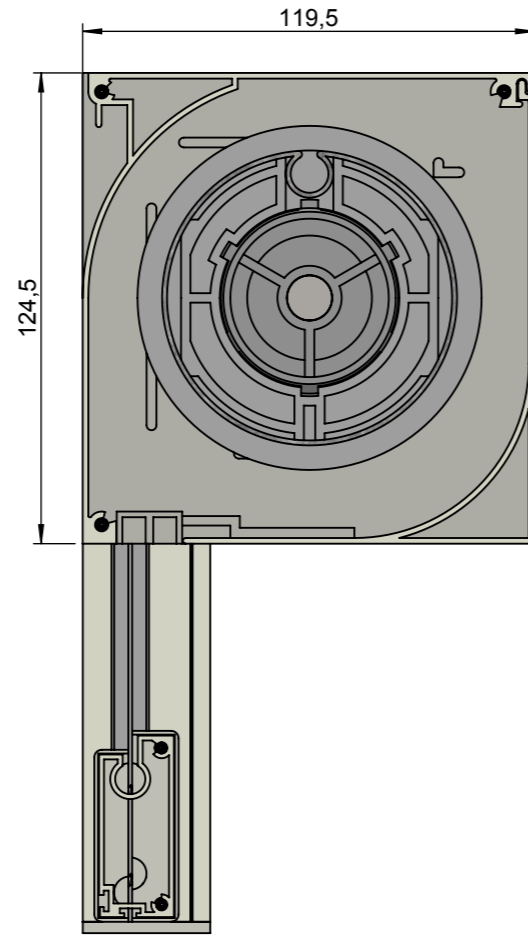

Achteraanzicht

Doorsnede

Vooraanzicht (rechterzijde)

Zijaanzicht rechts

Zij- en tussengeleider(s)

Onderlijsten

Onderaanzicht

Benaming: Solidscreen 125 recht	Project: Bestek	Datum: 20-02-2013	Schaal: 1:2
AVZ ALUMINIUM TOEPASSINGEN	Am. Projectie: 	Formaat: A3 Maatv: mm	Tekeningnummer: sscr125recht 01 Revisie: