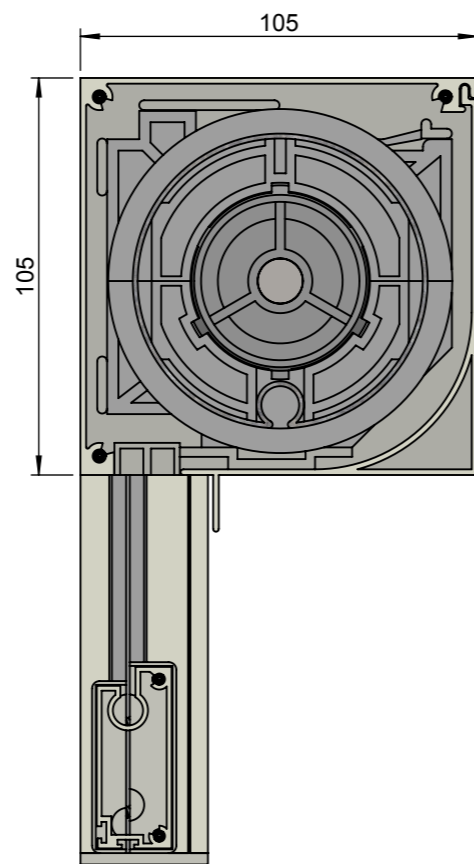

Achteraanzicht

Doorsnede

Vooraanzicht (rechterszijde)

Zijaanzicht rechts

Zij- en tussengeleider(s)

Onderlijsten

Onderaanzicht

Benaming: Solidscreen 105 recht	Project: Bestek	Datum: 18-02-2013	Schaal: 1:2
AVZ ALUMINIUM TOEPASSINGEN	Am. Projectie: 	Formaat: A3 Maatv: mm	Tekeningnummer: sscr105recht 01