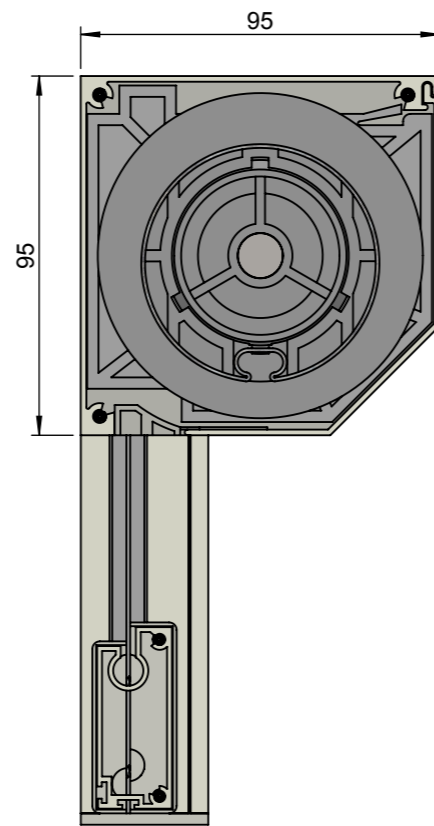

Achteraanzicht

Doorsnede

Vooraanzicht (rechterzijde)

Zijaanzicht rechts

Zij- en tussengeleider(s)

Onderlijsten

Onderaanzicht

Benaming: <b>Solidscreen 95 schuin</b>		Project: <b>Bestek</b>	Datum: <b>04-02-2013</b>	Schaal: <b>1:2</b>
<b>AVZ</b>	<b>ALUMINIUM TOEPASSINGEN</b>	Am. Projectie: 	Formaat: <b>A3</b> Maatv: <b>mm</b>	Tekeningnummer: <b>sscr95sch</b>
				Revisie: <b>01</b>