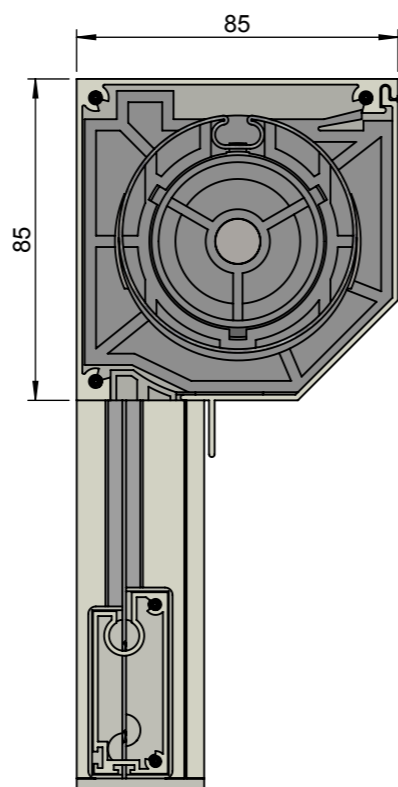

Achteraanzicht

Doorsnede

Vooraanzicht (rechterzijde)

Zijaanzicht rechts

Zij- en tussengeleider(s)

Onderlijsten

Onderaanzicht

Benaming:
Solidscreen 85 schuin met lip

Project:
Bestek

Datum:
21-02-2013

Schaal:
1:2

AVZ ALUMINIUM
TOEPASSINGEN

Formaat: Maatv:
A3 mm

Tekeningnummer:
sscr85schml

Revisie:
01