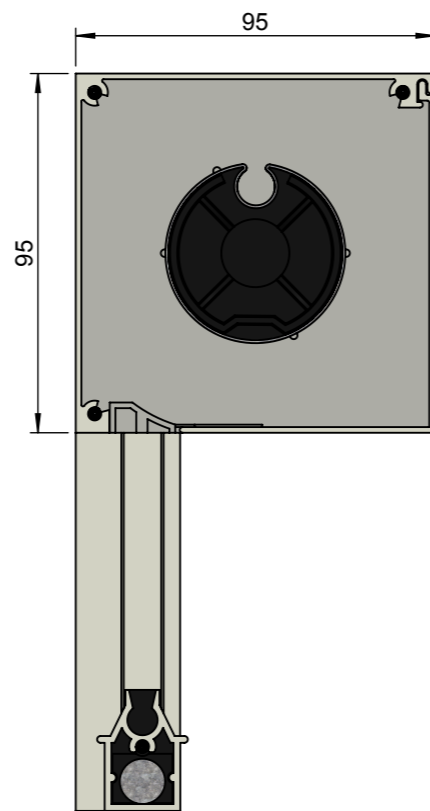

Achteraanzicht

Doorsnede

Vooraanzicht (rechterzijde)

Zijaanzicht rechts

Zijgeleiders

Onderaanzicht

Onderlijsten

Benaming:
Screen Excellent 95 recht

Project:
Bestek

Datum:
20-11-2012

Schaal:
1:2

AVZ ALUMINIUM
TOEPASSINGEN

Formaat: **A3** Maatv: mm

Tekening nummer:
scr95recht

Revisie:
00