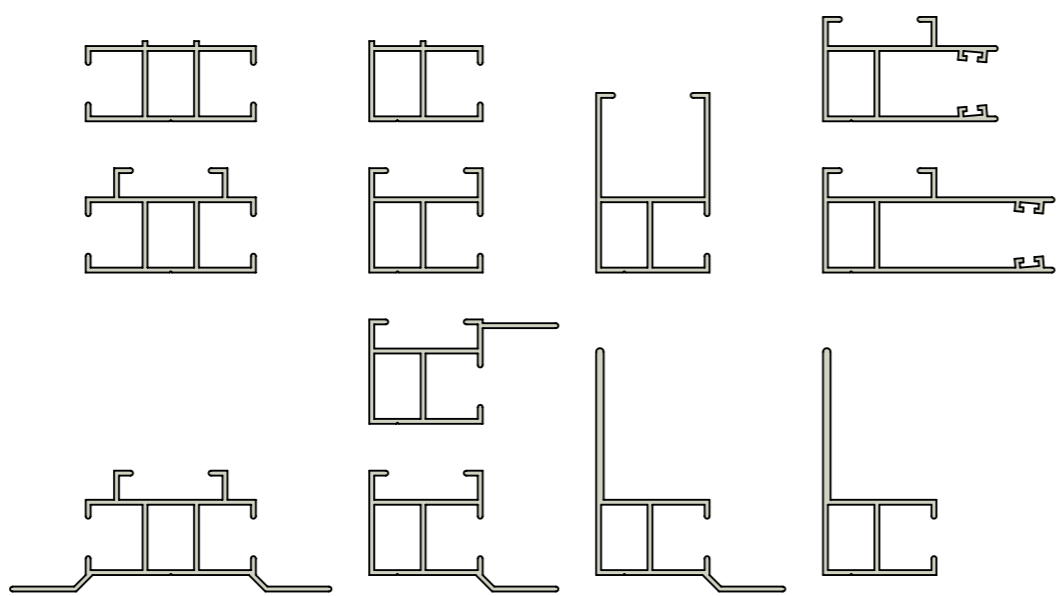

Achteraanzicht

Doorsnede

Vooraanzicht (rechterzijde)

Zijaanzicht rechts

Zijeleiders

Onderaanzicht

Onderlijsten

Benaming: Screen Excellent 75 schuin met lip		Project: Bestek	Datum: 20-11-2012	Schaal: 1:2
 ALUMINIUM TOEPASSINGEN	Am. Projectie: 	Formaat: A3	Maatv: mm	Tekening nummer: scr75schmlip 00
	Revisie:			