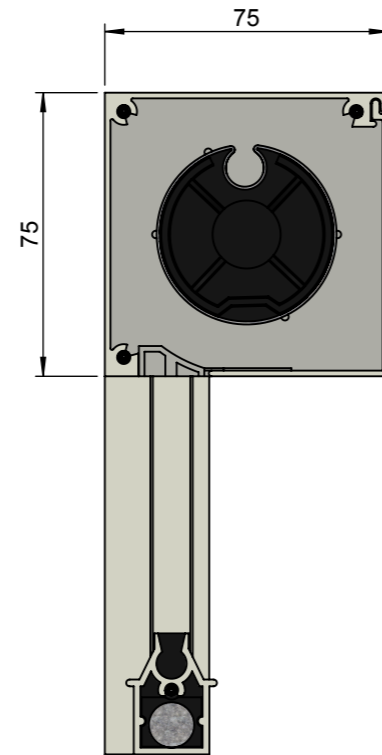

Achteraanzicht

Doorsnede

Vooraanzicht (rechterzijde)

Zijaanzicht rechts

Zijgeleiders

Onderaanzicht

Onderlijsten

Benaming:
Screen Excellent 75 recht

Project:
Bestek

Datum:
20-11-2012

Schaal:
1:2

AVZ | ALUMINIUM
TOEPASSINGEN

Formaat: **A3** Maatv: mm
Tekening nummer: **scr75recht**

Revisie:
00