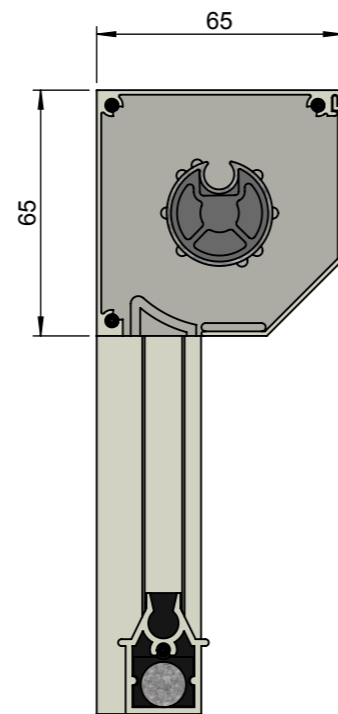

Achteraanzicht

Doorsnede

Vooraanzicht (rechterzijde)

Zijaanzicht rechts

Zijgeleiders

Onderaanzicht

Onderlijsten

Benaming:
Screen 65

Project:
Bestek

Datum:
22-11-2012

Schaal:
1:2

AVZ

ALUMINIUM
TOEPASSINGEN

Formaat: Maatv:
A3 mm

Tekening nummer:
scr65sch

Revisie:
00