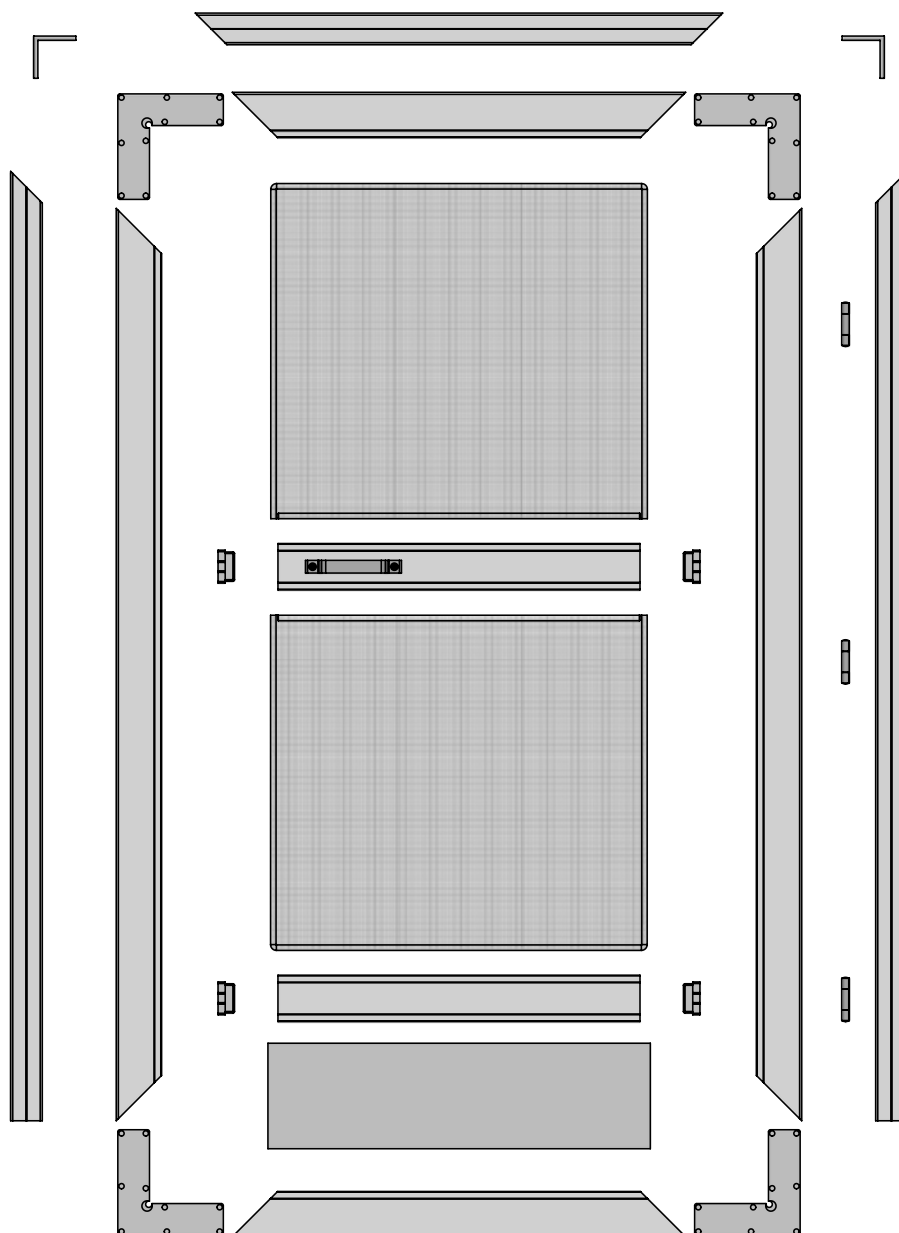

Klaphordeur met kozijn (zwaar model)

3

Klaphordeur met kozijn (zwaar model)

3

		afkortmaat in mm
8000 110-xxx	Buitenkader breedte	-102
8000 110-xxx	Buitenkader hoogte	-56
8000 106-xxx	Tussenkader	-193
8000 108-xxx	Alu kozijnprofiel breedte	0
8000 108-xxx	Alu kozijnprofiel hoogte	0

Klaphordeur met kozijn (zwaar model)

Artikelnummer	Omschrijving	Uitvoering	Lengte in m ¹ Verp. eenh.
	8000 110-000	Buitenkader glad met borstel opname	onbewerkt 7,0
	8000 110-001	Idem	techn. zilver 7,0
	8000 110-006	Idem	RAL 9010 wit 7,0
	8000 110-901	Idem	RAL 9001 crème 7,0
	8000 110-916	Idem	RAL 9016 wit 7,0
	8001 090-080	Kunststof hoekstuk (bij toepassing verstek)	25
	8002 046-060	Alu hoekstuk (bij toepassing verstek)	onbewerkt 25
	8000 106-000	Alu tussenkader glad	onbewerkt 6,0
	8000 106-001	Idem	techn. zilver 6,0
	8000 106-006	Idem	RAL 9010 wit 6,0
	8000 106-901	Idem	RAL 9001 crème 6,0
	8000 106-916	Idem	RAL 9016 wit 6,0
	8001 100-080	Kunststof tussenstuk	wit 25
	8001 093-080	Idem	crème 25
	8001 098-080	Idem	grijs 25
	8001 101-080	Idem	zwart 25
	8000 108-000	Alu kozijnprofiel	onbewerkt 5,5
	8000 108-001	Idem	techn. zilver 5,5
	8000 108-006	Idem	RAL 9010 wit 5,5
	8000 108-901	Idem	RAL 9001 crème 5,5
	8000 108-007 #	Idem	RAL 8019 bruin 5,5
	8000 108-916	Idem	RAL 9016 wit 5,5

= Artikel wordt uitverkocht. Speciale bestelling eventueel mogelijk.

Klaphordeur met kozijn (zwaar model)

Artikelnummer	Omschrijving	Uitvoering	Lengte in m ¹ Verp. eenh.
8102 014-068	Alu hoekstuk	onbewerkt	25
8001 002-000	Kunststof pees Ø 4,2 mm geribd	grijs	100
4452 276-000	Kunststof borstel 8 mm	grijs	100
8002 010-001	Alu handgreep 90 mm	techn. zilver	20
8002 010-006	Idem	RAL 9010 wit	20
8002 010-901	Idem	RAL 9001 crème	20
8002 010-007	Idem	RAL 8019 bruin	20
8002 010-911	Idem	RAL 9011 zwart	20
8002 068-000	Stalen zelftapper (voor plaatje verzonken kop/ kruiskop 2,9 x 9,5 mm)	verzinkt	100
8002 235-000	Stalen scharnier 3-delig	zwart	1
8002 230-000	Stalen deurveer		1