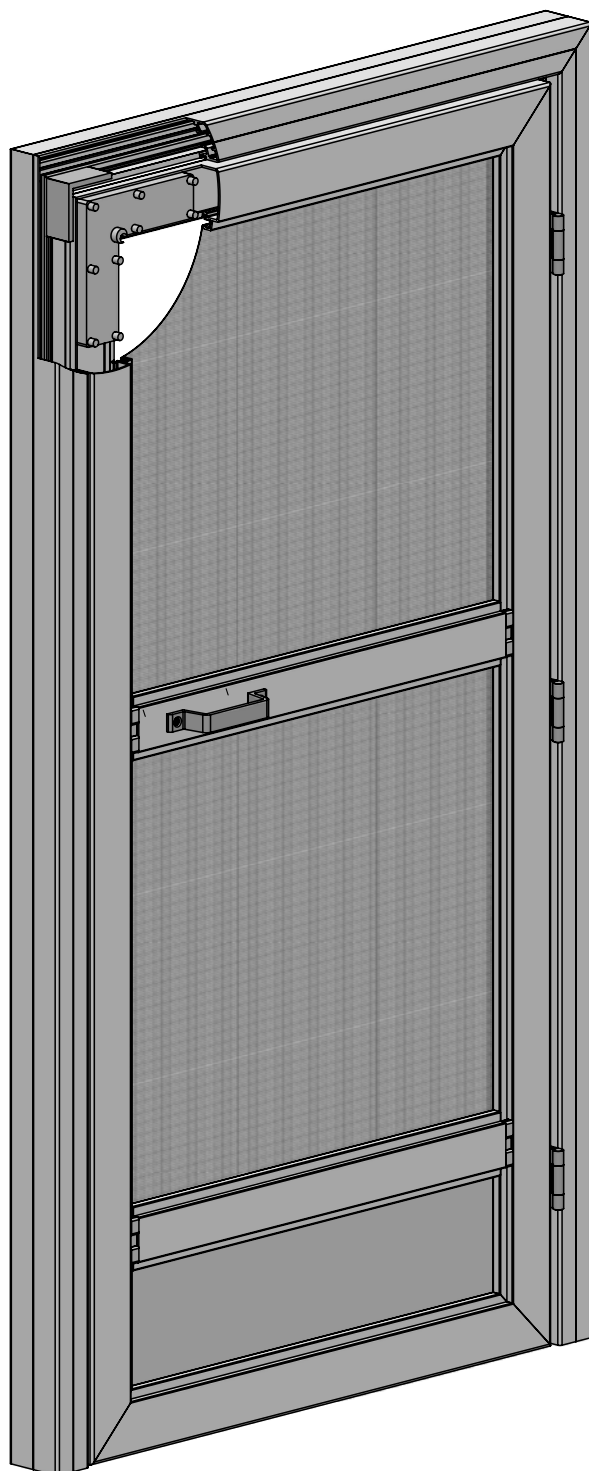

Klaphordeur met kozijn (zwaar model)

3

Klaphordeur met kozijn (zwaar model)

3

		afkortmaat in mm
8000 110-xxx	Buitenkader breedte	-102
8000 110-xxx	Buitenkader hoogte	-56
8000 106-xxx	Tussenkader	-193
8000 108-xxx	Alu kozijnprofiel breedte	0
8000 108-xxx	Alu kozijnprofiel hoogte	0

Klaphordeur met kozijn (zwaar model)

Artikelnummer	Omschrijving	Uitvoering	Lengte in m ¹ Verp. eenh.
	8000 110-000	Buitenkader glad met borstel opname	onbewerkt 7,0
	8000 110-001	Idem	techn. zilver 7,0
	8000 110-006	Idem	RAL 9010 wit 7,0
	8000 110-901	Idem	RAL 9001 crème 7,0
	8000 110-916	Idem	RAL 9016 wit 7,0
	8001 090-080	Kunststof hoekstuk (bij toepassing verstek)	25
	8002 046-060	Alu hoekstuk (bij toepassing verstek)	onbewerkt 25
	8000 106-000	Alu tussenkader glad	onbewerkt 6,0
	8000 106-001	Idem	techn. zilver 6,0
	8000 106-006	Idem	RAL 9010 wit 6,0
	8000 106-901	Idem	RAL 9001 crème 6,0
	8000 106-916	Idem	RAL 9016 wit 6,0
	8001 100-080	Kunststof tussenstuk	wit 25
	8001 093-080	Idem	crème 25
	8001 098-080	Idem	grijs 25
	8001 101-080	Idem	zwart 25
	8000 108-000	Alu kozijnprofiel	onbewerkt 5,5
	8000 108-001	Idem	techn. zilver 5,5
	8000 108-006	Idem	RAL 9010 wit 5,5
	8000 108-901	Idem	RAL 9001 crème 5,5
	8000 108-007 #	Idem	RAL 8019 bruin 5,5
	8000 108-916	Idem	RAL 9016 wit 5,5

= Artikel wordt uitverkocht. Speciale bestelling eventueel mogelijk.

Klaphordeur met kozijn (zwaar model)

Artikelnummer	Omschrijving	Uitvoering	Lengte in m ¹ Verp. eenh.
8102 014-068	Alu hoekstuk	onbewerkt	25
8001 002-000	Kunststof pees Ø 4,2 mm geribd	grijs	100
4452 276-000	Kunststof borstel 8 mm	grijs	100
8002 010-001	Alu handgreep 90 mm	techn. zilver	20
8002 010-006	Idem	RAL 9010 wit	20
8002 010-901	Idem	RAL 9001 crème	20
8002 010-007	Idem	RAL 8019 bruin	20
8002 010-911	Idem	RAL 9011 zwart	20
8002 068-000	Stalen zelftapper (voor plaatje verzonken kop/ kruiskop 2,9 x 9,5 mm)	verzinkt	100
8002 235-000	Stalen scharnier 3-delig	zwart	1
8002 230-000	Stalen deurveer		1