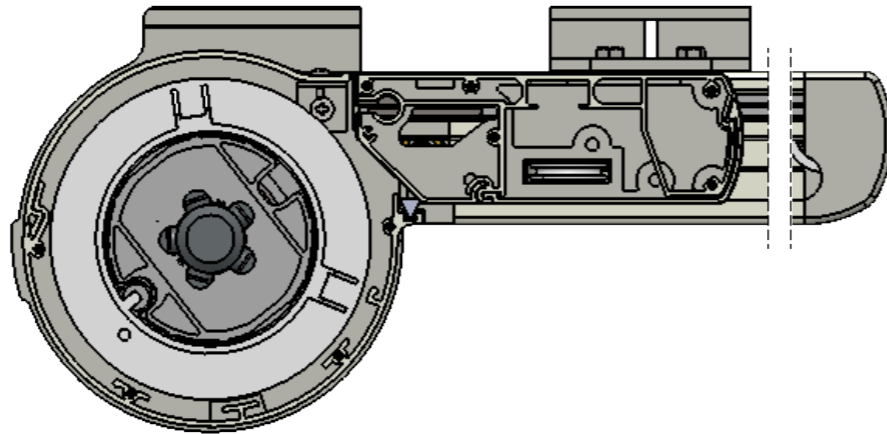

Achteraanzicht

Doorsnede

Voorbeeld (rechterzijde)

Zijaanzicht rechts

Onderaanzicht

| | | | |
|------------------------------------|---------------------------|-------------------------------------|--|
| Benaming: Solidare-Verso | Project: Bestek | Datum: 03-05-2016 | Schaal: 1:3 |
| AVZ ALUMINIUM TOEPASSINGEN | Am. Projectie: | Formaat: A3 Maatv: mm | Tekeningnummer: solidare-v Revisie: 00 |