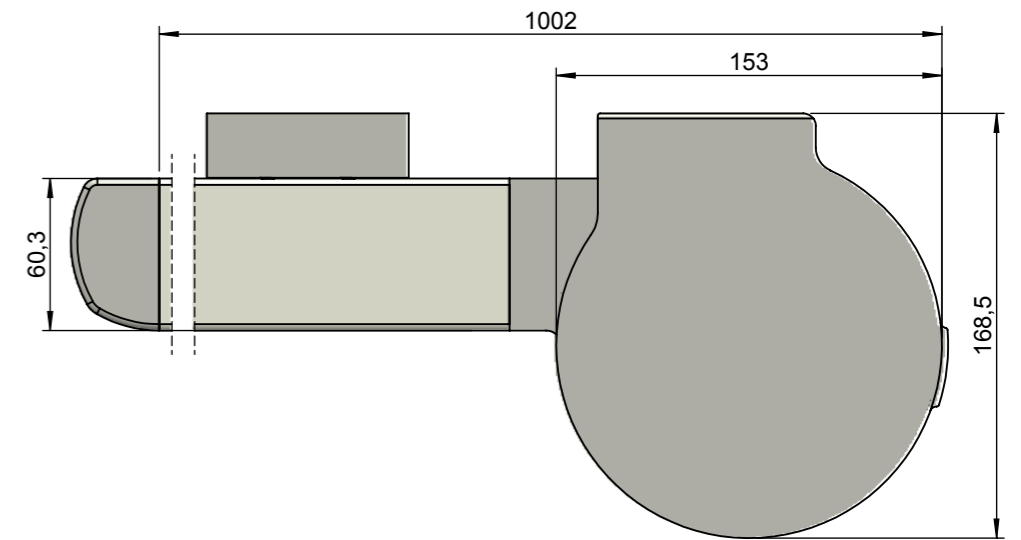

Achteraanzicht

Doorsnede

Voorbeeld (rechterzijde)

Zijaanzicht rechts

Onderaanzicht

| | | | |
|------------------------------------|---------------------------|-------------------------------------|--|
| Benaming: Solidare-Verso | Project: Bestek | Datum: 03-05-2016 | Schaal: 1:3 |
| AVZ ALUMINIUM TOEPASSINGEN | Am. Projectie: | Formaat: A3 Maatv: mm | Tekeningnummer: solidare-v Revisie: 00 |