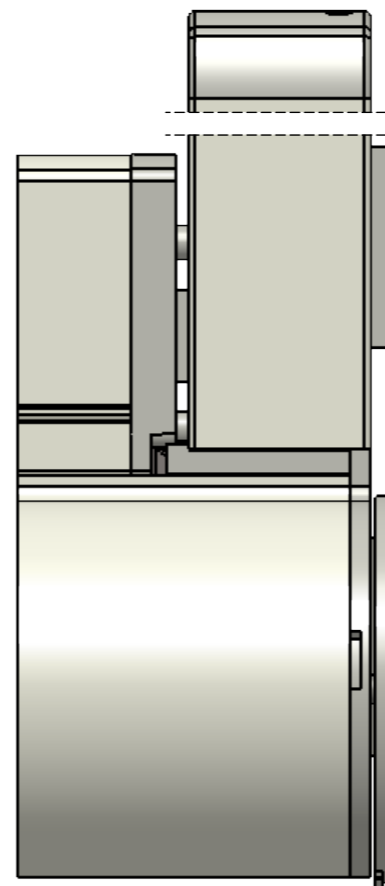

Achteraanzicht

Doorsnede

Voorbeeld (rechterzijde)

Zijaanzicht rechts

Onderaanzicht

| | | | |
|------------------------------------|---------------------------|-------------------------------------|--|
| Benaming: Solidare-Verso | Project: Bestek | Datum: 03-05-2016 | Schaal: 1:3 |
| AVZ ALUMINIUM TOEPASSINGEN | Am. Projectie: | Formaat: A3 Maatv: mm | Tekeningnummer: solidare-v Revisie: 00 |