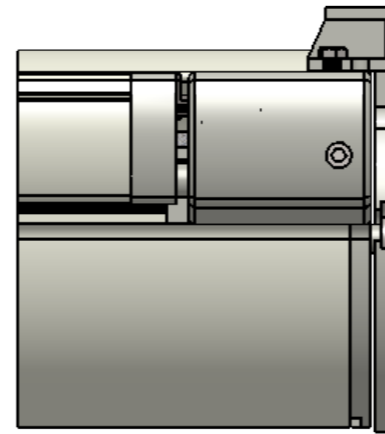

Achteraanzicht

Doorsnede

Voorbeeld (rechterzijde)

Zijaanzicht rechts

Onderaanzicht

| | | | |
|------------------------------------|---------------------------|-------------------------------------|--|
| Benaming: Solidare-Verso | Project: Bestek | Datum: 03-05-2016 | Schaal: 1:3 |
| AVZ ALUMINIUM TOEPASSINGEN | Am. Projectie: | Formaat: A3 Maatv: mm | Tekeningnummer: solidare-v Revisie: 00 |