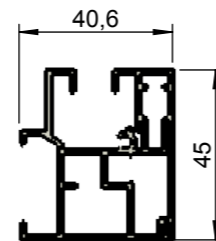

Achterzijde

Doorsnede

Voorzijde (rechterzijde)

Zijaanzicht (rechts)

Tussengeleider

Zijgeleider

Onderzijde

Benaming:
SolidScreen 125 Xtra recht

Project:
Bestek

Datum:
05-11-2014

Schaal:
1:2

AVZ ALUMINIUM
TOEPASSINGEN

Formaat: **A3** Maatv: mm

Tekeningnummer:
ss125xtra

Revisie:
01