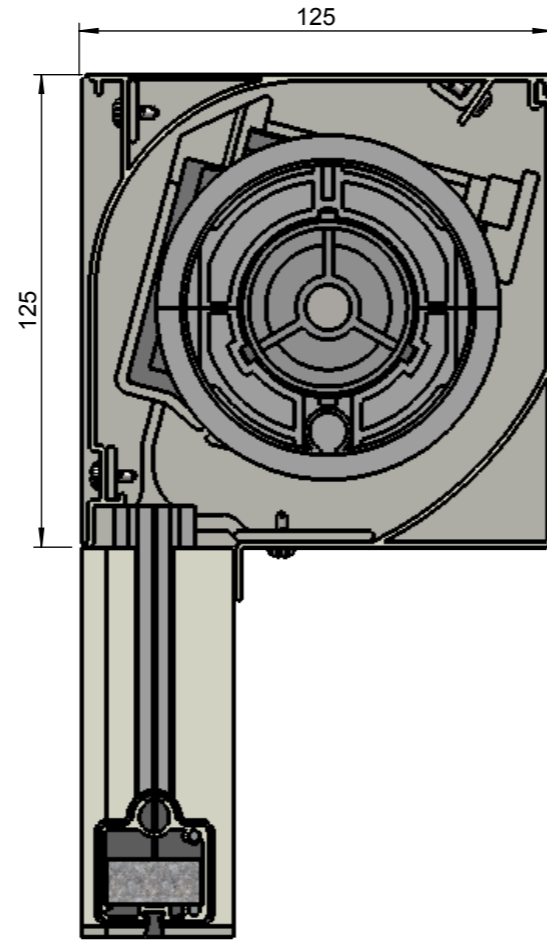

Achterzijde

Doorsnede

Voorzijde (rechterzijde)

Zijaanzicht (rechts)

Tussengeleider

Zijgeleider

Onderzijde

Benaming:
SolidScreen 125 Xtra recht

Project:
Bestek

Datum:
05-11-2014

Schaal:
1:2

AVZ ALUMINIUM
TOEPASSINGEN

Formaat: **A3** Maatv: mm

Tekeningnummer:
ss125xtra

Revisie:
01