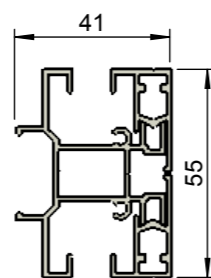

Achterzijde

Doorsnede

Voorzijde (rechterzijde)

Zijaanzicht (rechts)

Tussengeleider

Zijgeleider

Onderzijde

Benaming:
SolidScreen 125 Xtra recht

Project:
Bestek

Datum:
05-11-2014

Schaal:
1:2

AVZ ALUMINIUM
TOEPASSINGEN

Formaat: **A3** Maatv: mm

Tekeningnummer:
ss125xtra

Revisie:
01