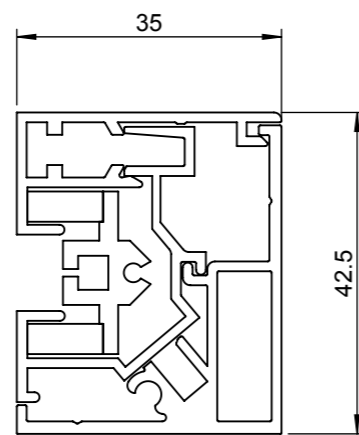

Achteraanzicht

Doorsnede

Voorraanzicht (rechterzijde)

Zijaanzicht (rechts)

Onderaanzicht

Benaming: <b>SolidScreen Niche XS</b>	Project: Bestek	Datum: 19-01-2016	Schaal: 1:2
<b>AVZ</b>   ALUMINIUM TOEPASSINGEN	Am. Projectie: 	Formaat: Maatv: A3 mm	Tekeningnummer: <b>Niche XS -000 00</b>