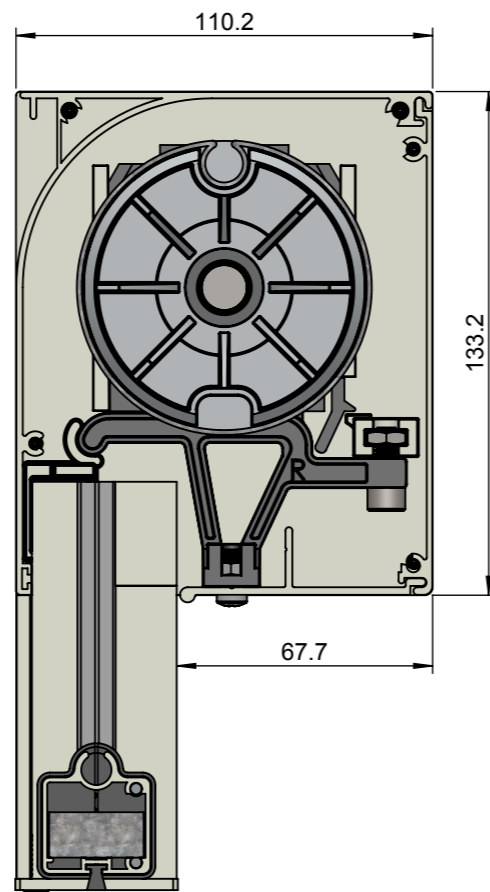

Achteraanzicht

Doorsnede

Voorraanzicht (rechterzijde)

Zijaanzicht (rechts)

Onderaanzicht

Benaming: <b>SolidScreen Niche XS</b>	Project: Bestek	Datum: 19-01-2016	Schaal: 1:2
<b>AVZ</b>   ALUMINIUM TOEPASSINGEN	Am. Projectie: 	Formaat: Maatv: A3 mm	Tekeningnummer: <b>Niche XS -000 00</b>