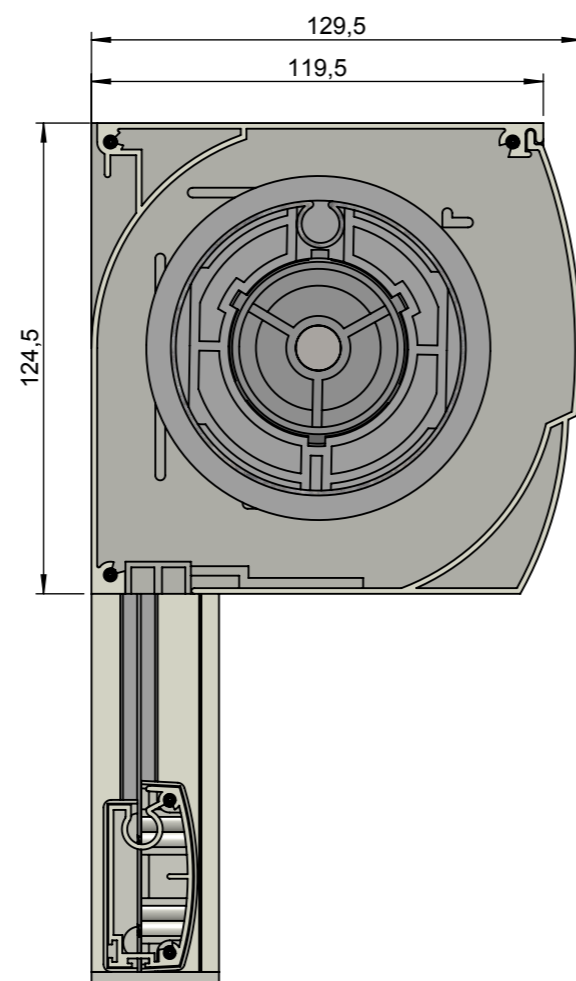

Achteraanzicht

Doorsnede

Voorbeeld (rechterzijde)

Zijaanzicht rechts

Zij- en tussengeleider(s)

Onderlijsten

Onderaanzicht

Benaming:
Solidscreen 125 afgerond

Project:
Bestek

Datum:
20-02-2013

Schaal:
1:2

AVZ ALUMINIUM
TOEPASSINGEN

Formaat: **A3** Maatv: mm

Tekeningnummer:
sscr125afg

Revisie:
01