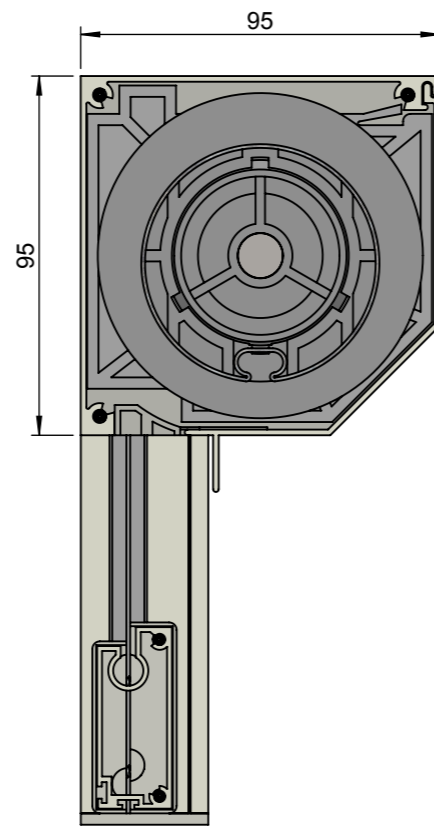

Achteraanzicht

Doorsnede

Vooraanzicht (rechterzijde)

Zijaanzicht rechts

Zij- en tussengeleider(s)

Onderlijsten

Onderaanzicht

Benaming: <b>Solidscreen 95 schuin met lip</b>	Project: <b>Bestek</b>	Datum: <b>04-02-2013</b>	Schaal: <b>1:2</b>
<b>AVZ</b> ALUMINIUM TOEPASSINGEN	Am. Projectie: 	Formaat: <b>A3</b> Maatv: <b>mm</b>	Tekeningnummer: <b>sscr95schml</b> 01