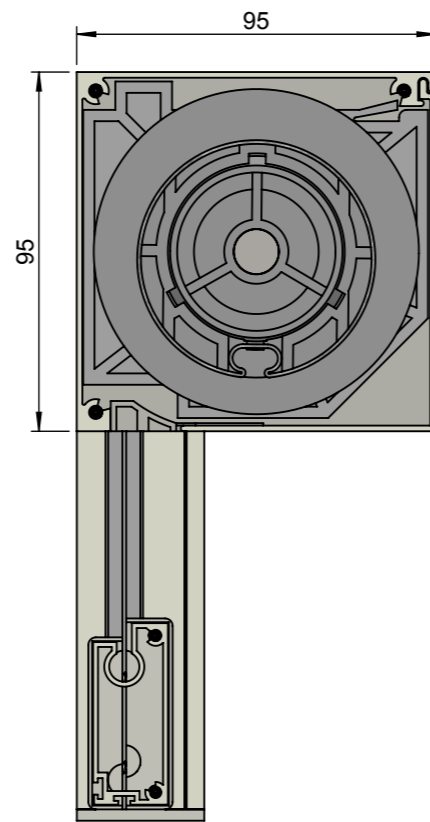

Achteraanzicht

Doorsnede

Voorbeeld (rechterzijde)

Zijaanzicht rechts

Zij- en tussengeleider(s)

Onderlijsten

Onderaanzicht

Benaming:  
**Solidscreen 95 recht**

Project:  
**Bestek**

Datum:  
**04-02-2013**

Schaal:  
**1:2**

**AVZ**

**ALUMINIUM  
TOEPASSINGEN**

Formaat: **A3** Maatv: **mm**

Tekeningnummer:  
**sscr95recht**

Revisie:  
**01**