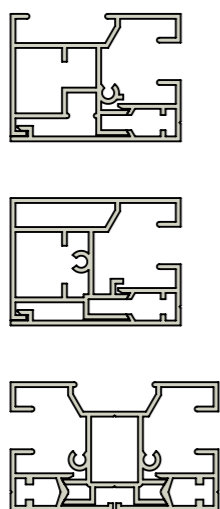

Achteraanzicht

Doorsnede

Vooraanzicht (rechterzijde)

Zijaanzicht rechts

Zij- en tussengeleider(s)

Onderlijsten

Onderaanzicht

Benaming:
Solidscreen 85 schuin

Project:
Bestek

Datum:
21-02-2013

Schaal:
1:2

AVZ ALUMINIUM
TOEPASSINGEN

Formaat: **A3** Maatv: mm

Tekeningnummer:
sscr85sch

Revisie:
01