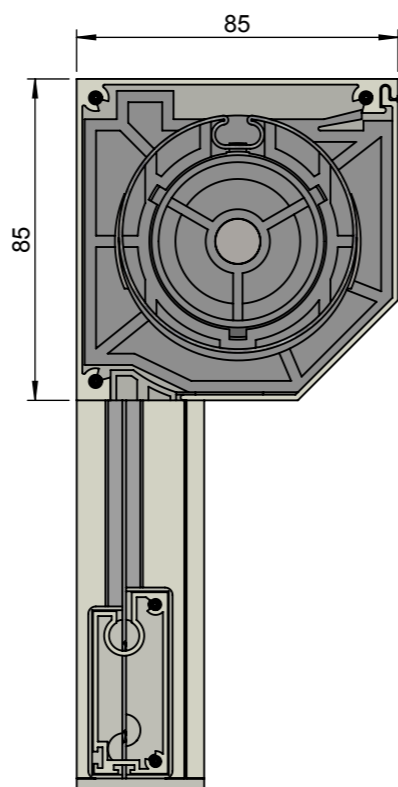

Achteraanzicht

Doorsnede

Vooraanzicht (rechterzijde)

Zijaanzicht rechts

Zij- en tussengeleider(s)

Onderlijsten

Onderaanzicht

Benaming:
Solidscreen 85 schuin

Project:
Bestek

Datum:
21-02-2013

Schaal:
1:2

AVZ ALUMINIUM
TOEPASSINGEN

Formaat: **A3** Maatv: mm

Tekeningnummer:
sscr85sch

Revisie:
01