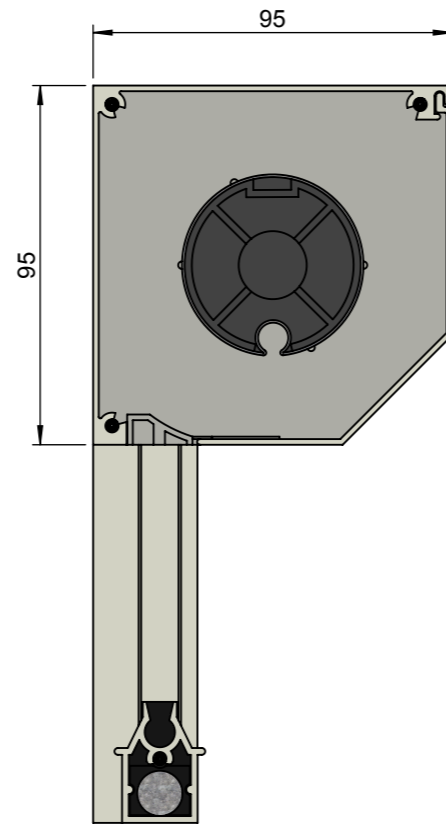

Achteraanzicht

Doorsnede

Vooraanzicht (rechterzijde)

Zijaanzicht rechts

Zij- en tussengeleiders

Onderaanzicht

Onderlijsten

Benaming: Screen Excellent 95 schuin	Project: Bestek	Datum: 18-02-2013	Schaal: 1:2
AVZ ALUMINIUM TOEPASSINGEN	Am. Projectie: 	Formaat: A3 Maatv: mm	Tekening nummer: scr95schuin 00