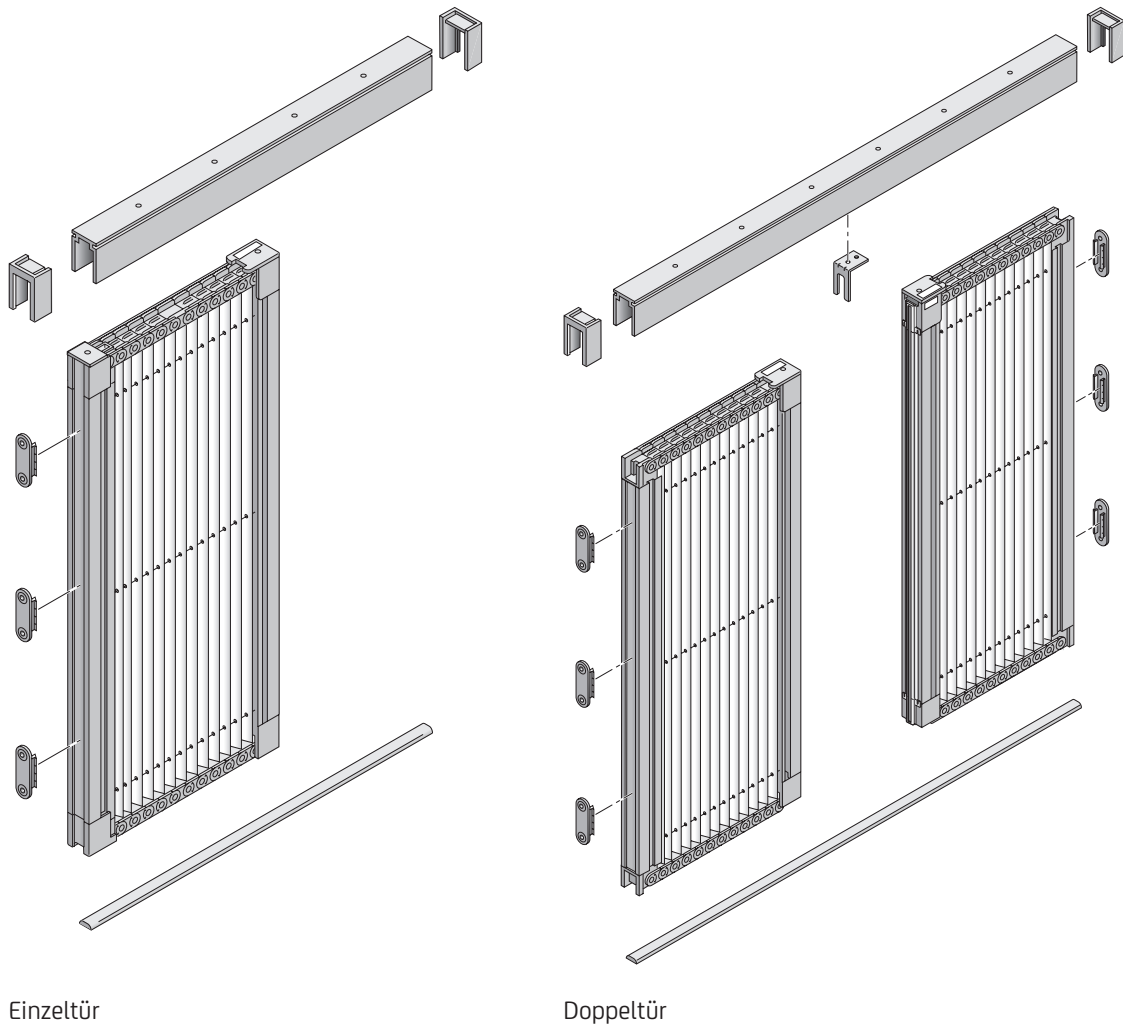

Plissee Türen und Zubehör

3