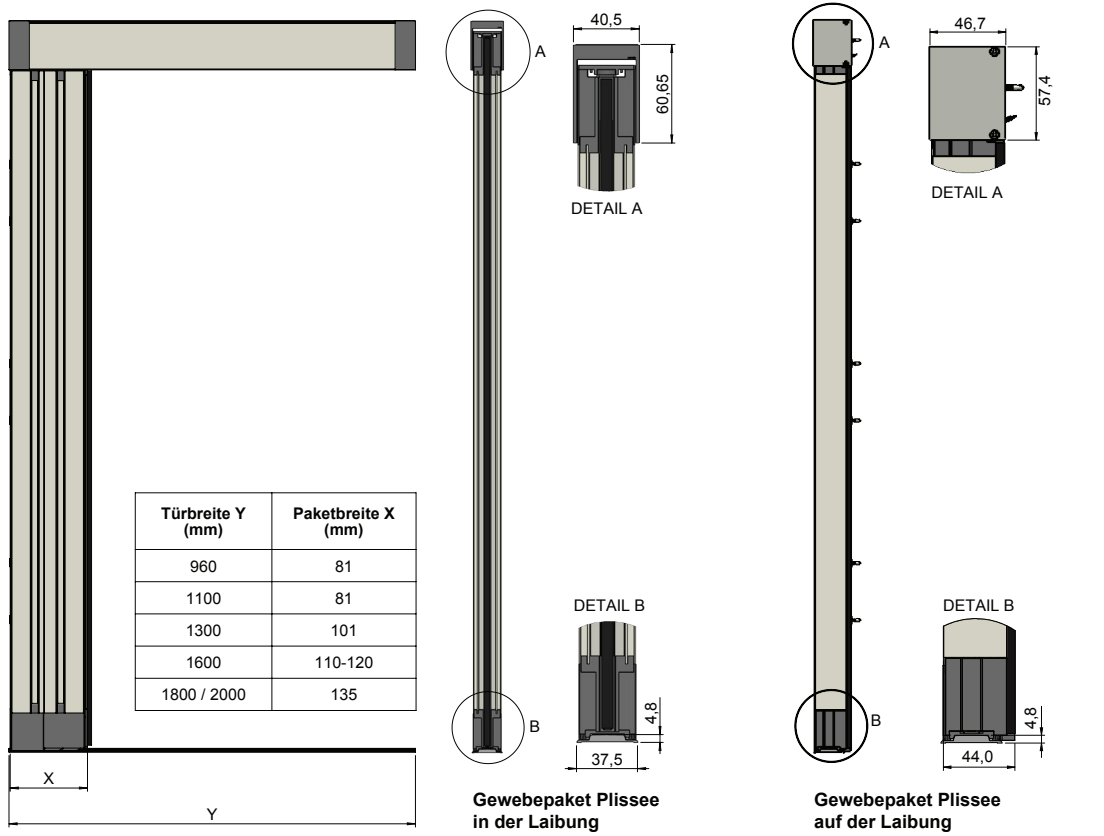

Plissee Türen und Zubehör

3