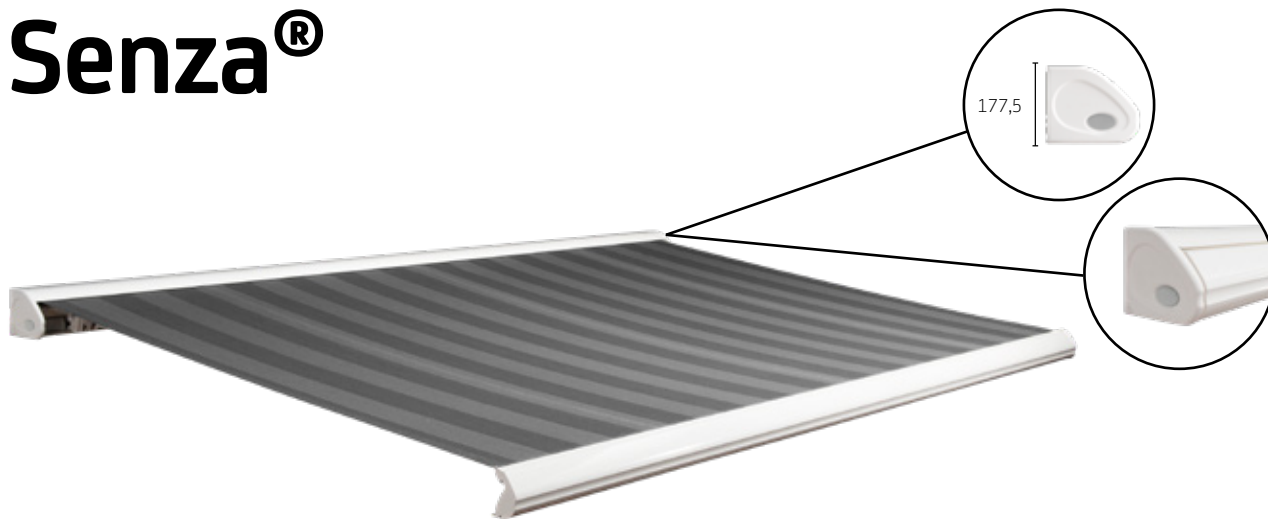

Senza[®]

Terrassenmarkise

Ihr Terrassenmarkise Vertragshändler:

Senza®

Das Modell Senza ist die fortschrittlichste und exklusivste Terrassenmarkise. Obwohl die Senza das größte Modell in unserem Lieferprogramm ist, tut dies der Qualität keinen Abbruch. Das Geheimnis dahinter ist die Konstruktion. Die Kräfte werden gleichmäßig verteilt, was optimale Stabilität gewährleistet. Wenn Sie auf der Suche nach einer hochwertigen und exklusiven Terrassenmarkise sind, dann ist das Modell Senza für Sie genau richtig.

Eigenschaften

-  Markise bis zu 15000 mm erweiterbar
-  Optimale Stabilität durch Stahlträger
-  Mauerbefestigung von der Markise verdeckt eingearbeitet
-  Mit und ohne Volant lieferbar
-  Lieferbar mit Handbedienung oder Elektrosteuerung

Farben

Maximale Abmessungen

	Breite	Ausfall
Senza®	7485 mm	3500 mm
Senza®(erweiterbar)	15000 mm	3500 mm

Montage

Wandmontage
Deckenmontage

Zertifizierungen