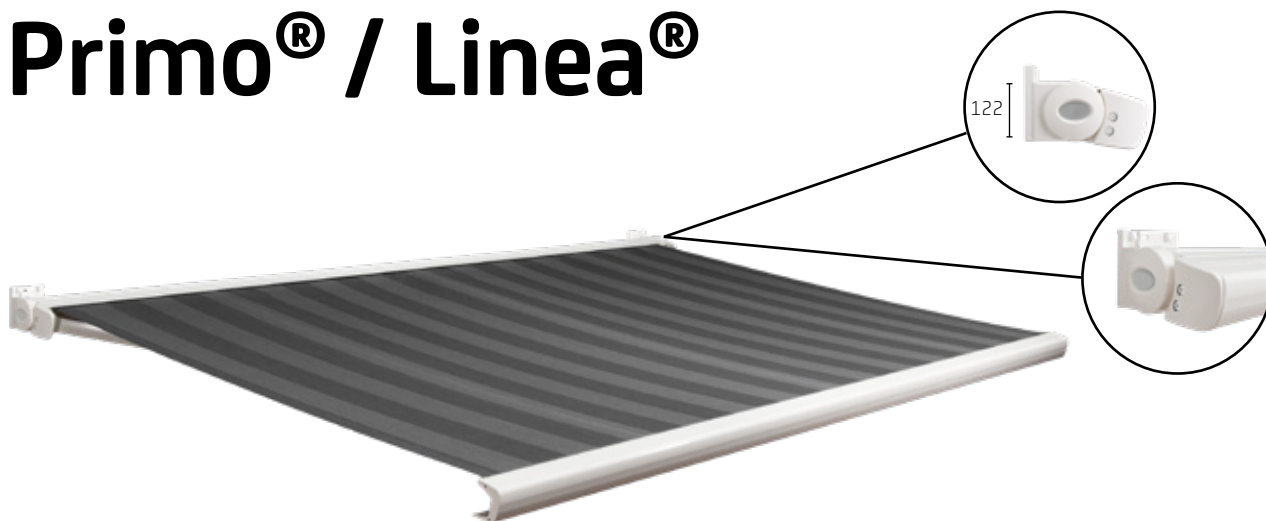

Primo[®]
Linea[®]
Terrassenmarkise

Ihr Terrassenmarkise Vertragshändler:

Primo® / Linea®

Das Modell Primo besticht durch modernes Design. In geschlossenem Zustand ist die Kassette nur 122 mm hoch. Dadurch ist die Primo eine der kompaktesten Terrassenmarkisen. Wenn Sie auf der Suche nach einer Terrassenmarkise sind, die wenig Platz benötigt, ohne Abstriche bei der Qualität zu machen, dann ist die Primo für Sie genau richtig. Die Linea ist mit ihrer Schwester Primo nahezu identisch. Die Linea ist im geschlossenen Zustand ebenfalls nur 122 mm hoch und damit äußerst kompakt. Anders als die Primo hat die Linea jedoch eine vollständig geschlossene Kassette. Deshalb hat die Linea größere, maximale Dimensionen als die Primo.

Eigenschaften

- ☞ Eine der kompaktesten Markisen in den Niederlanden
- ☞ Feine Linien und schöne, abgerundete Akzente
- ☞ Mit nur zwei Stützen befestigt (bis 4500 mm)
- ☞ Mit und ohne Volant lieferbar
- ☞ Lieferbar mit Handbedienung oder Elektrosteuerung

Farben

*Nur Primo® **Nur Linea®

Maximale Abmessungen

	Breite	Ausfall
Primo®	5500 mm	2500 mm
Primo®	5000 mm	3000 mm
Linea®	6000 mm	2500 mm
Linea®	5500 mm	3000 mm

Montage

Wandmontage
Deckenmontage

Certificierungen