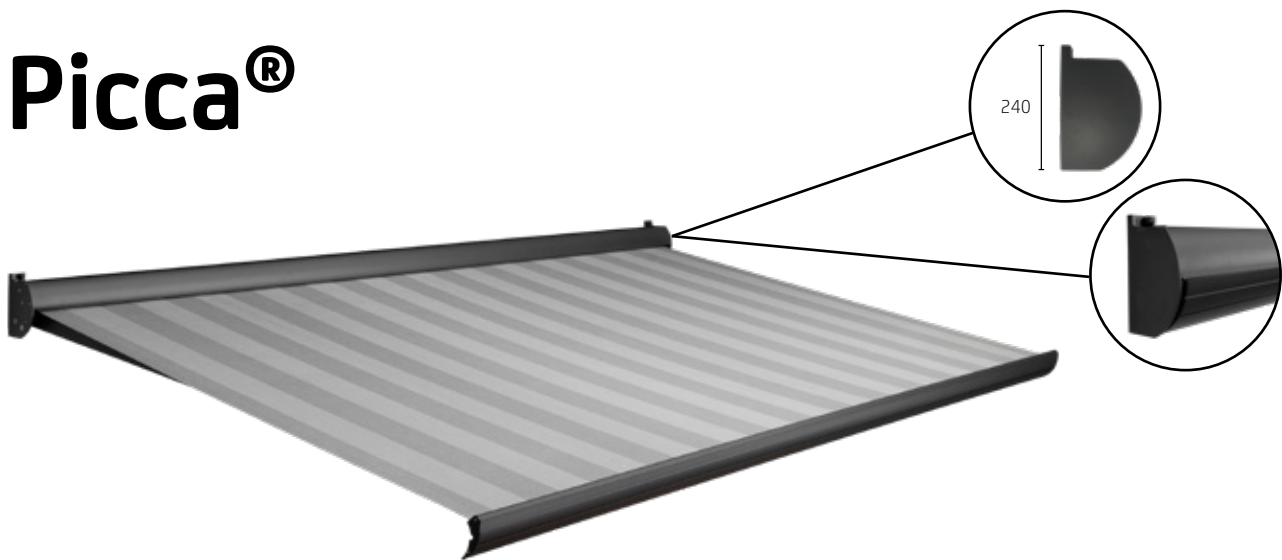

# Picca®

Eine hochwertige Terrassenmarkise muss nicht zwangsläufig teuer sein. Das Modell Picca ist hierfür ein gutes Beispiel. Durch das ausgezeichnete Preis-Leistungs-Verhältnis und das zweckmäßige halbrunde Design ist das Modell Picca bereits seit Jahren eine der beliebtesten Terrassenmarkisen. Das einzigartige Anti-Blockier-System mit Laufräder gewährleistet, dass die Terrassenmarkise immer perfekt schließt, aus jeder Position. Die soliden Gelenkarme sorgen für einen freien Durchgang unter der Markise. Durch die Verwendung von hochwertigen Materialien, wie Aluminium und Edelstahl, ist diese Markise ein Beispiel für absolute Nachhaltigkeit. Um Ihre Picca zu personalisieren und perfekt auf die Umgebung anzupassen, wählen Sie aus der breiten Palette Markisentücher.

## Eigenschaften

-  Attraktives Preis-Leistungs-Verhältnis
-  Mauerbefestigung der Markise ist verdeckt
-  Mit nur zwei Stützen befestigt (bis 4500 mm)
-  Mit Abdeckkappen in passender Farbe lieferbar
-  Mit und ohne Volant lieferbar
-  Lieferbar mit Handbedienung oder Elektrosteuerung

## Maximale Abmessungen

	Breite	Ausfall
Picca®	5500 mm	2500 mm
Picca®	5000 mm	3000 mm