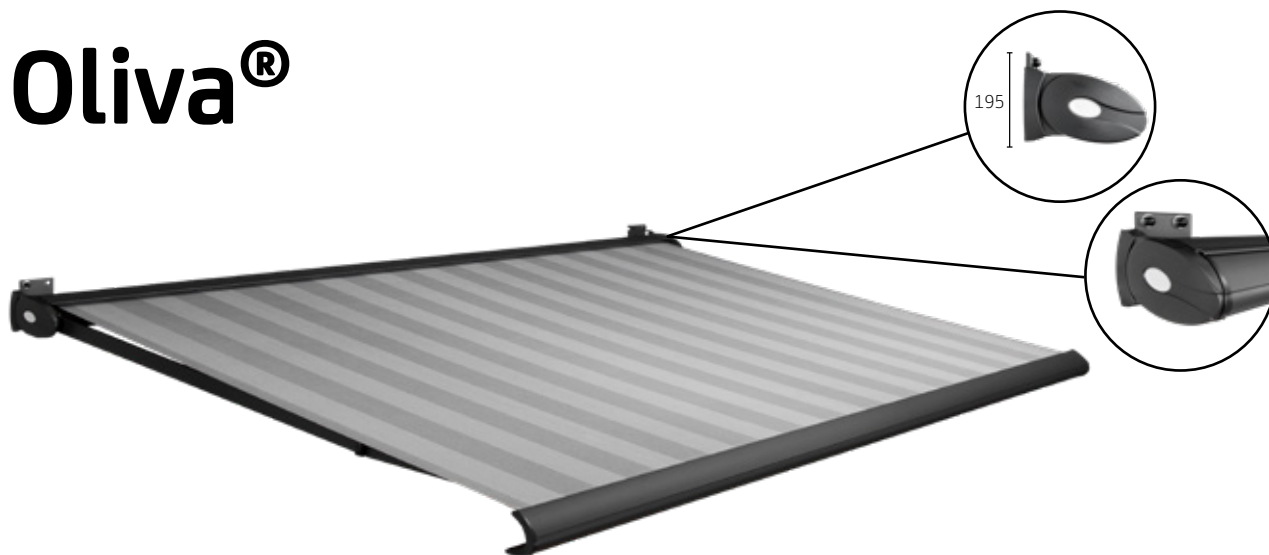

# Oliva®

Kennzeichnend für das Modell Oliva sind das olivenförmige Design, die einzigartigen Stellmöglichkeiten und das große Format. Hierdurch ist die Oliva in nahezu allen denkbaren Situationen einsetzbar. Als große Schwester der Gota bietet auch die Oliva in geschlossenem Zustand einen angenehmen Anblick an der Fassade. Wenn Sie auf der Suche nach einer eleganten und qualitativ hochwertigen Terrassenmarkise sind, dann ist das Modell Oliva die passende Wahl

## Eigenschaften

-  Markisentuch vollständig in der Kassette eingeschlossen
-  Große Schattenfläche maximale Abmessung
-  Einzigartiges olivenförmiges Design
-  Mit und ohne Volant lieferbar
-  Lieferbar mit Handbedienung oder Elektrosteuerung

## Maximale Abmessungen

	Breite	Ausfall
Oliva®	6500 mm	3000 mm
Oliva®	6000 mm	3500 mm