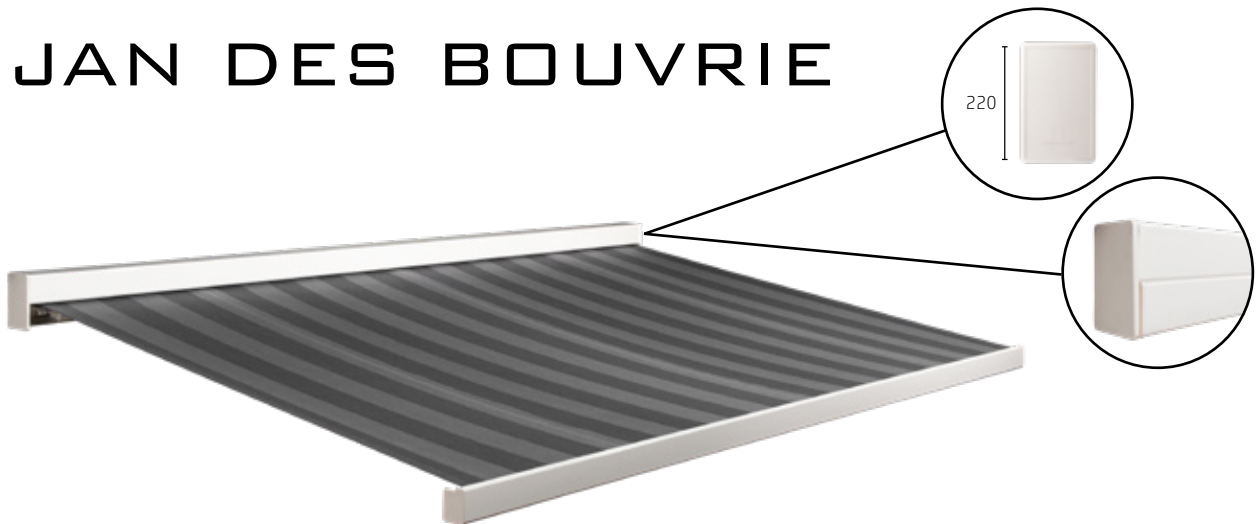

# JAN DES BOUVRIE

Terrassenmarkise mit dem einzigartigen Design von Jan des Bouvrie, dem bekanntesten Innen- und Außendesigner der Niederlande. Charakteristisch für die minimalistische Form dieser Terrassenmarkise ist die rechteckige Kassette, die sich auch im geschlossenem Stand harmonisch in die Optik der Fassade einfügt. Wenn Sie schönes Design lieben und das gern mit einer hochwertigen Terrassenmarkise zum Ausdruck bringen möchten, ist das Modell Jan des Bouvrie genau das Richtige für Sie.

## Eigenschaften

- Markisentuch vollständig in der Kassette eingeschlossen
- Einzigartiges Design von Jan des Bouvrie
- Auch im geschlossenen Zustand straffe Optik an der Fassade
- Mauerbefestigung von der Markise verdeckt eingearbeitet
- Lieferbar mit Elektrosteuerung