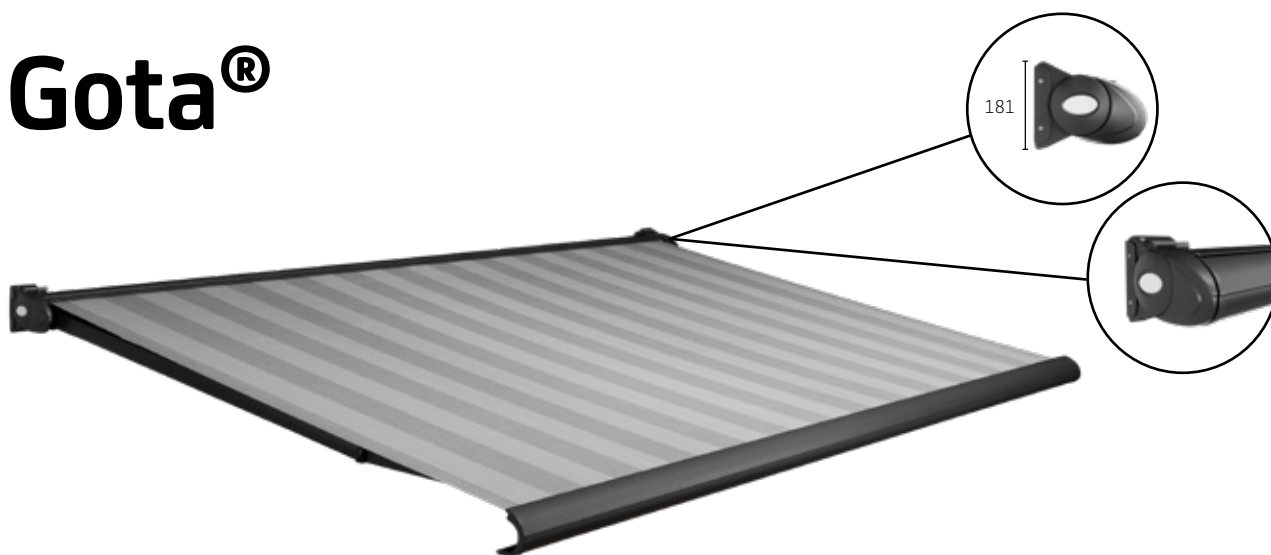

# Gota®

Kennzeichnend für die Gota ist die große Auswahl an Farben. Durch ihr Design ist diese Terrassenmarkise sehr beliebt. In geschlossenem Zustand hat die Gota eine schöne ovale Form, die gut zur Optik der Fassade passt. Diese stilistischen Details beeinträchtigen aber nicht die Qualität. Wenn Sie auf der Suche nach einer eleganten und qualitativ hochwertigen Terrassenmarkise sind, dann ist das Modell Gota eine gute Wahl.

## Eigenschaften

- Ein große Auswahl an Farben
- Markisentuch vollständig in der Kassette eingeschlossen
- Design: eine schöne ovale Form
- Mit und ohne Volant lieferbar
- Lieferbar mit Handbedienung oder Elektrosteuerung

## Maximale Abmessungen

	Breite	Ausfall
Gota®	6000 mm	2500 mm
Gota®	5500 mm	3000 mm